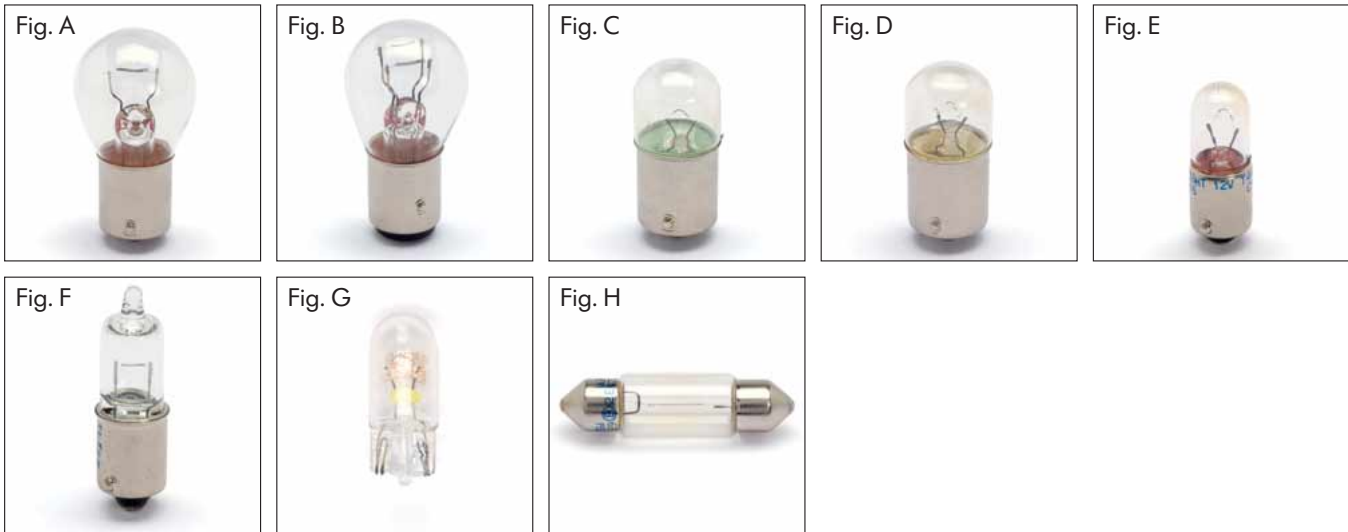

Safety-conscious

Fig.	Model designation	V	W	Base type	Art. No.	P. Qty.
A	P21W Daylight	12	21	BA15s	0720 132 16	10
B	P21/5W Daylight		21/5	BAY15d	0720 134 16	
C	R5W Daylight		5	BA15s	0720 140 16	
D	R10W Daylight		10		0720 141 16	
E	T4W Daylight		4	BA9s	0720 150 116	
F	H6W Daylight		6	BAX9s	0720 150 316	
G	W5W Daylight		5	W2, 1 x 9, 5d	0720 162 16	
H	C5W Daylight			SV8, 5 - 8	0720 171 16	

12 volt

24 volt

12/24 volt

HID bulb