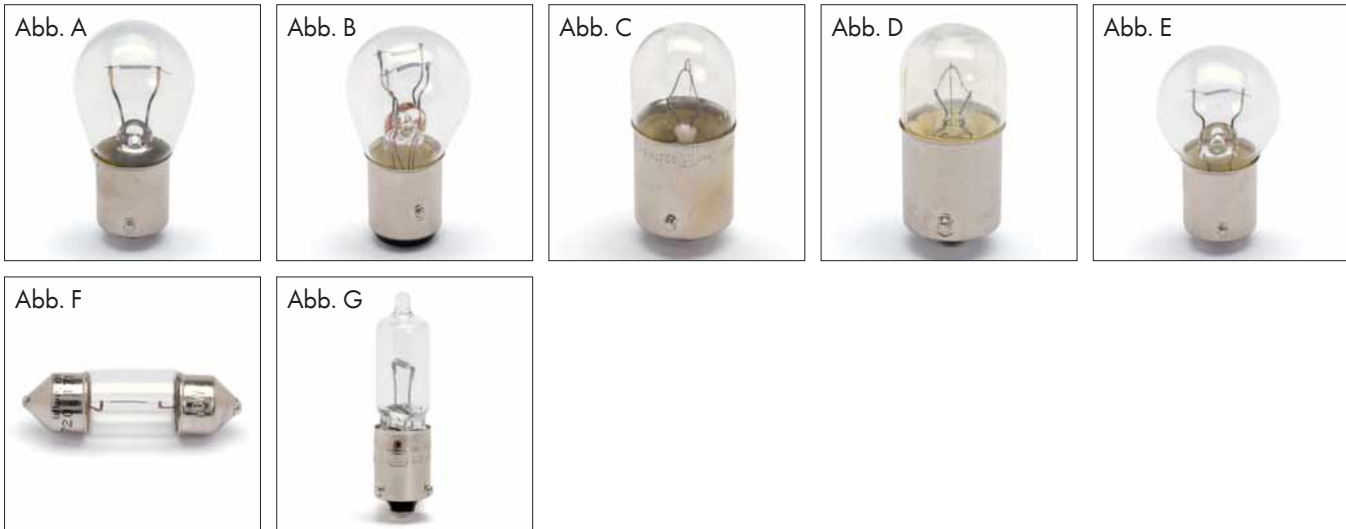

CAR BULBS, 24 VOLT

Economical

Bulbs for turn-signal indicators (blinkers), brake, fog and reversing lights

Fig.	Model designation	V	W	Base type	Art. No.	P. Qty.
A	P21W	24	21	BA15s	0720 132 2	10
	P21W HD (heavy duty)				0720 132 21	
B	P21/5W		21/5	BAY15d	0720 134 2	
C	R5W		5	BA15s	0720 140 2	
	R5W HD (heavy duty)				0720 140 21	
D	R10W		10	BA15s	0720 141 2	
	R10W HD (heavy duty)				0720 141 21	
E	18W		18		0720 131 2	
F	C5W		5	SV8, 5 - 8	0720 171 2	
G	H21W		21	BAY9s	0720 132 20	

License plate and side position lights

Fig.	Model designation	V	W	Base type	Art. No.	P. Qty.
A	R5W	24	5	BA15s	0720 140 2	10
	R5W HD (heavy duty)				0720 140 21	
B	R10W		10	BA15s	0720 141 2	
	R10W HD (heavy duty)				0720 141 21	
C	C5W		5	SV8, 5 - 8	0720 171 2	

Heavy duty (= shock-resistant)

12 volt

24 volt

12/24 volt

HID bulb