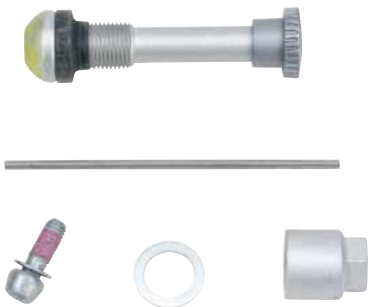

TIRE PRESSURE MONITORING SYSTEM BERU/HUF REPLACEMENT VALVE

Art. No.	0879 951 016
P.Qty.	1
Suitable for tire pressure sensor	Beru 0 532 207 001 Beru 0 532 207 002 Beru 0 532 207 003 Beru 0 532 207 005 Beru 0 532 207 011 Beru 0 532 207 012 Beru 0 532 207 013
Length	51 mm

TIRE PRESSURE MONITORING SYSTEM BERU/HUF REPLACEMENT VALVE

Art. No.	0879 951 031
P.Qty.	1
Suitable for tire pressure sensor	Beru 0 532 207 001 Beru 0 532 207 002 Beru 0 532 207 003 Beru 0 532 207 005 Beru 0 532 207 011 Beru 0 532 207 012 Beru 0 532 207 013
Material	ALL Alloy
Length	56 mm