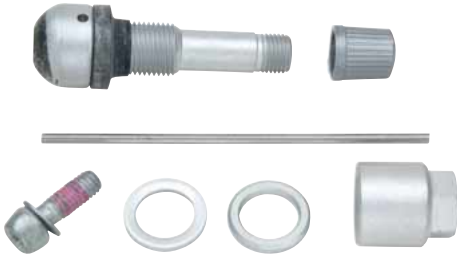

TIRE PRESSURE MONITORING SYSTEM BERU/HUF REPLACEMENT VALVE

Art. No.	0879 951 016
P.Qty.	1
Suitable for tire pressure sensor	Beru 0 532 207 001 Beru 0 532 207 002 Beru 0 532 207 003 Beru 0 532 207 005 Beru 0 532 207 011 Beru 0 532 207 012 Beru 0 532 207 013
Length	51 mm

TIRE PRESSURE MONITORING SYSTEM BERU/HUF REPLACEMENT VALVE

Art. No.	0879 951 031
P.Qty.	1
Suitable for tire pressure sensor	Beru 0 532 207 001 Beru 0 532 207 002 Beru 0 532 207 003 Beru 0 532 207 005 Beru 0 532 207 011 Beru 0 532 207 012 Beru 0 532 207 013
Material	ALL Alloy
Length	56 mm