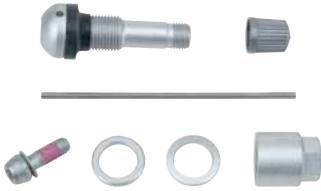

TIRE PRESSURE MONITORING SYSTEM BERU/HUF REPLACEMENT VALVE

Art. No.	0879 951 013
P.Qty.	1
Suitable for tire pressure sensor	Beru 0 532 207 001 Beru 0 532 207 002 Beru 0 532 207 003 Beru 0 532 207 005 Beru 0 532 207 011 Beru 0 532 207 012 Beru 0 532 207 013
Material	ALL Alloy
Length	43 mm

TIRE PRESSURE MONITORING SYSTEM BERU/HUF REPLACEMENT VALVE

Art. No.	0879 951 014
P.Qty.	1
Suitable for tire pressure sensor	Beru 0 532 207 001 Beru 0 532 207 002 Beru 0 532 207 003 Beru 0 532 207 005 Beru 0 532 207 011 Beru 0 532 207 012 Beru 0 532 207 013
Material	ALL Alloy
Length	48 mm

TIRE PRESSURE MONITORING SYSTEM BERU/HUF REPLACEMENT VALVE

Art. No.	0879 951 015
P.Qty.	1
Suitable for tire pressure sensor	Beru 0 532 207 001 Beru 0 532 207 002 Beru 0 532 207 003 Beru 0 532 207 005 Beru 0 532 207 011 Beru 0 532 207 012 Beru 0 532 207 013
Material	ALL Alloy
Length	49 mm