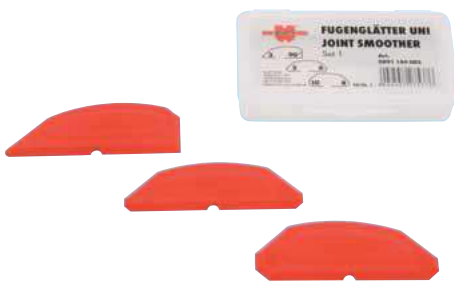

ՄԱԾԿԻՉ

Երկրաչափական ձևը Անկյունային կողմերով Հատկապես հարմար է սանիտարական բազավառում կիրառման համար

Արտիկուլ	0891 181
Փ/հատ	5
Նյութը	Պլաստմասսա
Գույնը	Սպիտակ
Երկարությունը	80 մմ
Լայնությունը	10 մմ

ՄԱԾԿԻՉ UNI

Գործնական հավաքածուներ

- Կիրառման լայն բնագավառ
- Ճկուն աշխատանք
- Հստակ կիրառում տարբեր պայմաններում

Հարմարավետ ձև

- Կարող է կիրառվել նաև դժվարամատչելի տեղերում
- Հարմարավետ է

Ճշգրիտ քերիչ եզրեր
Օպտիմալ ընդհան. մակերես

Նյութը	Գույնը	Երկարութ.	Լայնությունը	Արտիկուլ	Փ./հատ
Պլաստմասսա	Կարմիր	95 մմ	5 մմ	0891 184 003	1/12
Պլաստմասսա	Կարմիր	95 մմ	5 մմ	0891 184 004	1/12

ՄԱԾԿԻՉ PLUS

Հարմար է Ձեր ձեռքին
Հարմարավետ չափեր հեշտացնում է կիրառումը: Բացի այդ փոքր չափերի շնորհիվ չի քերում, ինչն էլ հնարավոր է դարձնում անթերի աշխատանքը:

Արտիկուլ	0891 182
Փ/հատ	1
Նյութը	Պլաստմասսա
Գույնը	Սպիտակ
Երկարությունը	70 մմ
Լայնությունը	5 մմ

Հավելված՝	Անվանումը	Արտիկուլ
0891 182	Սոսինձ հարթեցնող	0893 3