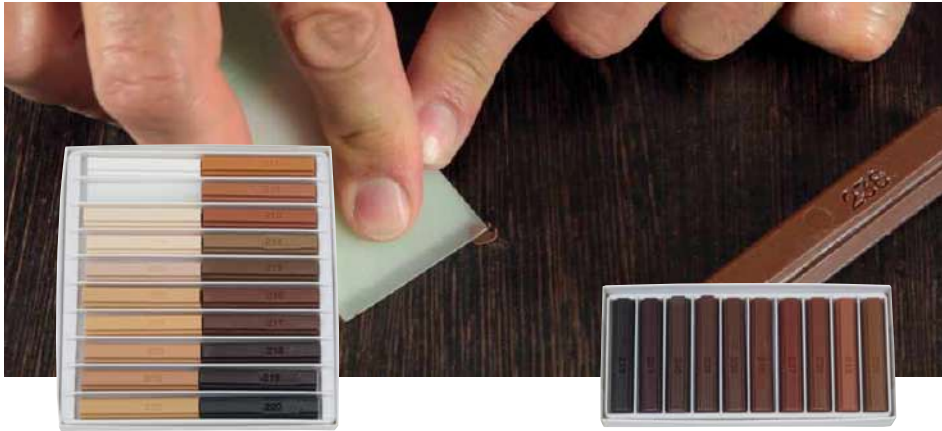

ՇԱԳԱՆԱԿԱԳՈՒՅՆ ՓԱՓՈՒԿ ՎԱՔՍ

Նախատեսված է զսառված փոքր հատվածքների շտկման համար, որոնք չեն ենթարկվում ծանրության բարձր ճնշման

Լայն ընտրանի

Արտիկուլ՝ **0964 890 4**
Փ./հատ 1

Փոքր ընտրանի

Արտիկուլ՝ **0964 890 430**
Փ./հատ 1

Գույների լայն ընտրանի

Գույների բազմազանություն՝ փայտի տարբեր գույներին համապատասխան

Գույները կարելի է խառնել

Գույների երանգների՝ տարբեր մակերեսների հետ զերազանց համապատասխանության համար

Պարզ կիրառում

Փոքր քերծվածքների, ճաքերի և բացերի արագ եւ հեշտ լրացում: