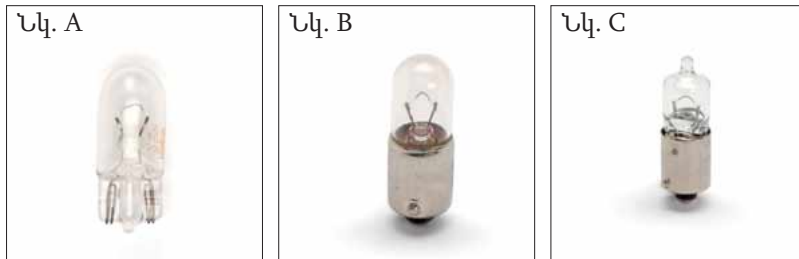

ՄԵՔԵՆԱՅԻ ԼԱՄՊԵՐ, 12 Վ

Խնայող

| Նկ. | Մոդելի նշում | Վոլտ | Վատտ | Բազային տիպ | Արտիկուլ | Փ./հատ |
|-----|--------------|------|------|-------------|-------------------|--------|
| A | W5W | 12 | 5 | W2,1 x 9,5d | 0720 162 1 | 10 |
| B | T4W | 12 | 4 | BA9s | 0720 150 1 | 10 |
| C | H6W | 12 | 6 | BAX9s | 0720 150 3 | 10 |

Լամպ՝ տեղորոշման և արգելակման լույսի համար

| Նկ. | Մոդելի նշում | Վոլտ | Վատտ | Բազային տիպ | Արտիկուլ | Փ./հատ |
|-----|--------------|------|------|-------------|--------------------|--------|
| A | W5W | 12 | 5 | W2,1 x 9,5d | 0720 162 1 | 10 |
| B* | WY5W | 12 | 5 | W2,1 x 9,5d | 0720 271 2 | 10 |
| C | W16W | 12 | 16 | W2,1 x 9,5d | 0720 162 11 | 10 |
| D | P21W | 12 | 21 | BA15s | 0720 132 1 | 10 |
| E* | PY21W | 12 | 21 | BAU15s | 0720 138 3 | 10 |
| F | P21/4W | 12 | 21/4 | BAZ15d | 0720 134 11 | 10 |
| G | P21/5W | 12 | 21/5 | BAY15d | 0720 134 1 | 10 |
| H | W21W | 12 | 21 | W3 x 16d | 0720 163 1 | 10 |
| I* | WY21W | 12 | 21 | W3 x 16d | 0720 163 12 | 10 |
| J | W21/5W | 12 | 21/5 | W3 x 16q | 0720 163 2 | 10 |
| K | 18W | 12 | 18 | BA15s | 0720 131 1 | 10 |
| L | 18/5 W | 12 | 18/5 | BAY15d | 0720 133 1 | 10 |
| M | 15W | 12 | 15 | BA15s | 0720 130 1 | 10 |
| N | H21W | 12 | 21 | BAY9s | 0720 132 10 | 10 |

Շրջադարձի (շրջ. ցուցիչ), արգելակի, մատախաղտի և հետքնթաց շարժման ցուցիչ լամպեր

12 վոլտ

24 վոլտ

12/24 վոլտ

Խոլոս

HID լամպ

*Դեղին լամպեր՝ շրջադարձի պարզ ազդանշանի համար