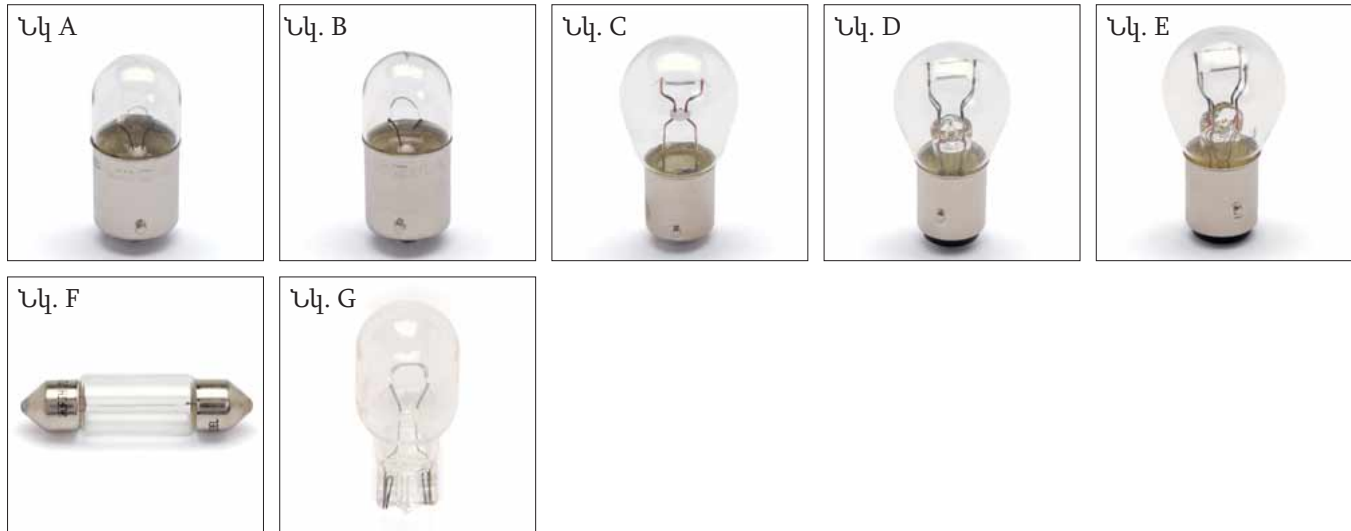

12 V ՏՐԱՆՍՊՈՐՏԱՅԻՆ ՄԻՋՈՑՆԵՐԻ ԼԱՄՊԵՐ

Տնտեսող

Դարձիչ, արգելակման եւ հակամատախուղային լուսարձակներ

Նկ.	Մոդելի նշում	Վոլտ	Վատտ	Բնիկի տիպը	Արտիկուլ	Փ./հատ
A	R5W	12	5	BA15s	0720 140 1	10
B	R10W	12	10	BA15s	0720 141 1	10
C	P21W	12	21	BA15s	0720 132 1	10
D	P21/4W	12	21/4	BAZ15d	0720 134 1 1	10
E	P21/5W	12	21/5	BAY15d	0720 134 1	10
F	C5W	12	5	SV8, 5 - 8	0720 171 1	10
G	W16W	12	16	W2, 1 x 9, 5d	0720 162 1 1	10

Համարանիշի և կողմասյին կողմաորոշիչ լույսեր

Նկ.	Մոդելի նշում	Վոլտ	Վատտ	Բնիկի տիպը	Արտիկուլ	Փ./հատ
A	W5W	12	5	W2, 1 x 9, 5d	0720 162 1	10
B	T4W	12	4	BA9s	0720 150 1	10
C	R5W	12	5	BA15s	0720 140 1	10
D*	R5W	12	5	BA15d	0720 143 1	10
E	R10W	12	10	BA15s	0720 141 1	10
F	C5W	12	5	SV8, 5 - 8	0720 171 1	10

*Հարմար է միայն հատուկ տրանսպորտային միջոցների համար, որոնք պահանջում են երկկողմանի մեկուսացված էլ.-գծեր:

HID լամպ 12/24 Վոլտ 12 Վոլտ