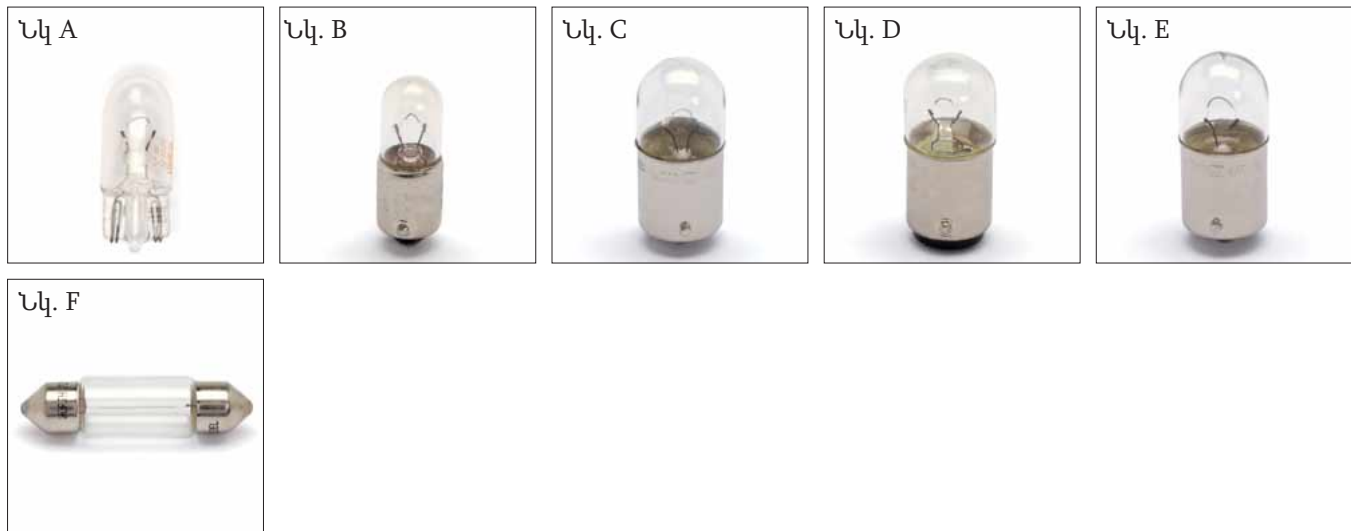

12 V ՏՐԱՆՍՊՈՐՏԱՅԻՆ ՄԻՋՈՑՆԵՐԻ ԼԱՄՊԵՐ

Տնտեսող

Դարձիչ, արգելակման եւ հակամատախուղային լուսարձակներ

Նկ.	Մոդելի նշում	Վոլտ	Վատտ	Բնիկի տիպը	Արտիկուլ	Փ./հատ
A	R5W	12	5	BA15s	0720 140 1	10
B	R10W	12	10	BA15s	0720 141 1	10
C	P21W	12	21	BA15s	0720 132 1	10
D	P21/4W	12	21/4	BAZ15d	0720 134 1 1	10
E	P21/5W	12	21/5	BAY15d	0720 134 1	10
F	C5W	12	5	SV8, 5 - 8	0720 171 1	10
G	W16W	12	16	W2, 1 x 9, 5d	0720 162 1 1	10

Համարանիշի և կողմասյին կողմաորոշիչ լույսեր

Նկ.	Մոդելի նշում	Վոլտ	Վատտ	Բնիկի տիպը	Արտիկուլ	Փ./հատ
A	W5W	12	5	W2, 1 x 9, 5d	0720 162 1	10
B	T4W	12	4	BA9s	0720 150 1	10
C	R5W	12	5	BA15s	0720 140 1	10
D*	R5W	12	5	BA15d	0720 143 1	10
E	R10W	12	10	BA15s	0720 141 1	10
F	C5W	12	5	SV8, 5 - 8	0720 171 1	10

*Հարմար է միայն հատուկ տրանսպորտային միջոցների համար, որոնք պահանջում են երկկողմանի մեկուսացված էլ.-գծեր:

HID լամպ 12/24 Վոլտ 12 Վոլտ