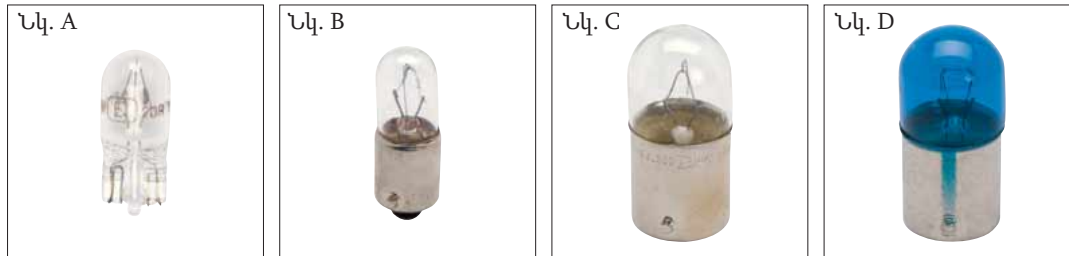

ՄԵՔԵՆԱՅԻ ԼԱՄՊԵՐ, 24 ՎՈՒՏ

Խնայող

Լամպեր՝ դիրքավորման և արգելակման լույսի համար

Նկ.	Մոդելի նշում	Վոլտ	Վատտ	Բազային տիպը	Արտիկոդ	Փ./հատ
A	W5W	24	5	W2, 1 x 9.5d	0720 162 2	10
B	T4W		4	BA9s	0720 150 2	
C	R5W		5	BA15s	0720 140 2	
D	R5W կապույտ		5	BA15s	0720 140 22	

Լամպեր՝ նախատեսված շրջադարձի համար (թարթող)

Նկ.	Մոդելի նշում	Վոլտ	Վատտ	Բազային տիպը	Արտիկոդ	Փ./հատ	
A	W5W	24	5	W2, 1 x 9.5d	0720 162 2	10	
B	P21W		21	21	BA15s		0720 132 2
C*	PY21W			21	BAU15s		0720 132 23