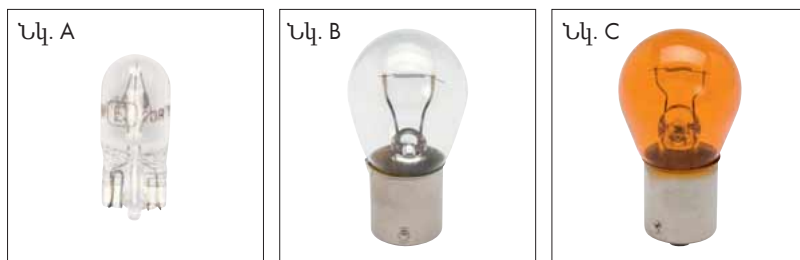

ՄԵՔԵՆԱՅԻ ԼԱՄՊԵՐ, 24 ՎՈՒՏ

Խնայող

Լամպեր՝ դիրքավորման և արգելակման լույսի համար

Նկ.	Մոդելի նշում	Վոլտ	Վատտ	Բազային տիպը	Արտիկոդ	Փ./հատ
A	W5W	24	5	W2, 1 x 9.5d	0720 162 2	10
B	T4W		4	BA9s	0720 150 2	
C	R5W		5	BA15s	0720 140 2	
D	R5W կապույտ		5	BA15s	0720 140 22	

Լամպեր՝ նախատեսված շրջադարձի համար (թարթող)

Նկ.	Մոդելի նշում	Վոլտ	Վատտ	Բազային տիպը	Արտիկոդ	Փ./հատ	
A	W5W	24	5	W2, 1 x 9.5d	0720 162 2	10	
B	P21W		21	21	BA15s		0720 132 2
C*	PY21W			21	BAU15s		0720 132 23