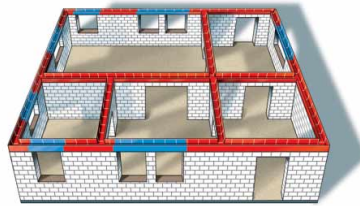

MULTI-KRAFT ՍՈՍԻՆՆ

Նկար

Շրջանակային կաղապարամած / միջակապ կաղապարամածեր

Շատ արագ և շատ ամուր կապող սոսինն

Բարձր ամրություն

- Շատ ամուր սոսնձում
- Պիրկ էլաստիկ է և քիչ փրփրող

Արագ պնդացում

Արագ ռեակցիա՝ սկզբնական մեծ ամրությամբ՝ արդեն 15 րոպե հետո

Սոսնձվող մակերեսի լայն սպեկտ.

Բավականին հարմար է մարմարը կամ կորիան և վարկոր սոսնձելու համար:

Կարելի է հղկել և լաքապատել

Կայուն է միջավայրի փոփոխության և ժամանակի նկատմամբ

Կատարողականության ապացույց

- Ստուգված ամրություն՝ «Թաքնված կաղապարամած»*-ի համար MPA Braunschweig, ստ. կոդ՝ 5131/2446-a
- Ստուգված ջրակայունություն D4 ըստ DIN/EN 204-ի՝ ift Ռոզենհայմ: Ստուգ կոդ՝ 55524676
- Ստուգվ. կայունություն՝ ջերմության հանդեպ WATT 91 ift Ռոզենհայմ: Ստուգ. կոդ՝ 55534457

*«Թաքնված կաղապարամած»՝ բարձրահարկ շինություններում շրջանային, միացնող և ծածկերի կաղապարամածների համար ներդրվում են քվիլոլիթե սալեր: Կաղապարամածը լցվում է մետոնով: Այդ պատճառով էլ կոչվում է «թաքնված»: