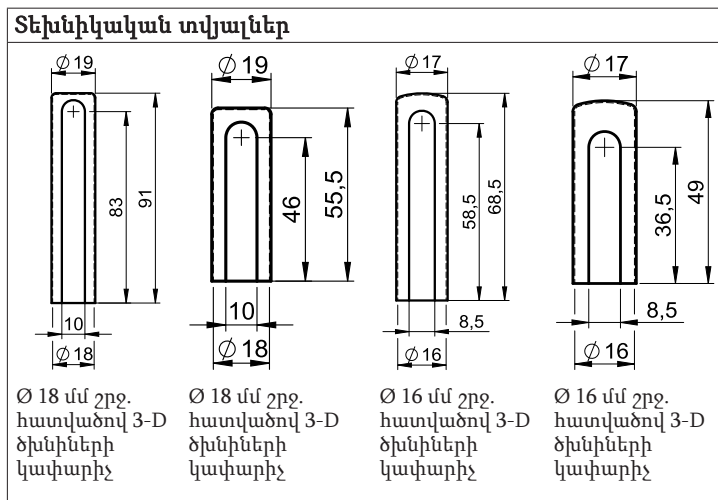

ԾԽՆՈՒ ԿԱՓԱՐԻՉ՝ ԴԵԿՈՐԱՏԻՎ ԳԼԽԻԿՈՎ

Շրջանակի հատվածում 2 հեղյուսով 3-D ծխնիների համար

Նյութը՝ արույր

Կիրառման բնագավառը շրջանակի հատվածում 2 հեղյուսով 16 և 20 մմ տրամագծով 3D ծխնիների համար

Հենցի և փեղկի շրջանները ունեն միանման կառուցվածք

Անվանումը	Մակերեսը	Նախատեսվ. է Ø 16 մմ ծխնու համար Արտիկուլ	Փ./հատ	Նախատեսվ. է Ø 20 մմ ծխնու համար Արտիկուլ	Փ./հատ
Դեկորատիվ գլխիկով արույրը կափարիչներ՝ շրջանակի հատվածում 2 հեղյուսով 3-D ծխնիների համար	Փայլեցված, հղկված	0686 361 441	2/40	0686 361 461	2/20
	Փայլեցված արույր	0686 361 541		0686 361 561	
	Սև խոզանակված	0686 361 941		0686 361 961	

2 հատ = 1 ամբողջական 3- D ծխնու համար (1 կափ.՝ շրջանակի հատվ. համար, 1 կափ.՝ թևի հատ վածի համար)

ԾԽՆՈՒ ԿԱՓԱՐԻՉ

Շրջանակի հատվածում 3 հեղյուսով 3-D ծխնիների համար

Նյութը՝ ալյումին

Կիրառման բնագավառը շրջանակի հատվածում 3 հեղյուսով 16 և 18 մմ տրամագծով 3D ծխնիների համար

20 հատ = 10 կափ.՝ շրջանակի հատվ. համար, 10 կափ.՝ թևի հատ վածի համար)

Լրացուցիչ
3D ծխնի
Դռան բռնակներ
Կողպեքներ
Ներդրովի կողպեք