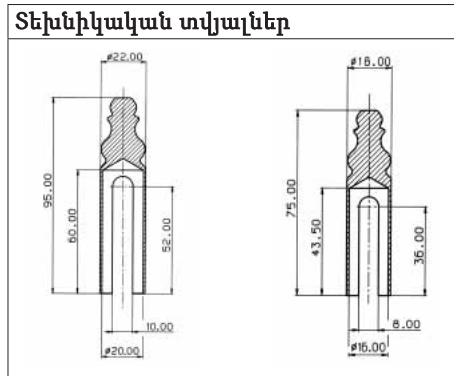

ԾԽՆՈՒ ԿԱՓԱՐԻՉ՝ ԴԵԿՈՐԱՏԻՎ ԳԼԽԻԿՈՎ

Շրջանակի հատվածում 2 հեղյուսով 3-D ծխնիների համար

Նյութը՝ արույր

Կիրառման բնագավառը շրջանակի հատվածում 2 հեղյուսով 16 և 20 մմ տրամագծով 3D ծխնիների համար

Հենցի և փեղկի շրջանները ունեն միանման կառուցվածք

Անվանումը	Մակերեսը	Նախատեսվ. է Ø 16 մմ ծխնու համար Արտիկուլ	Փ./հատ	Նախատեսվ. է Ø 20 մմ ծխնու համար Արտիկուլ	Փ./հատ
Դեկորատիվ գլխիկով արույրը կափարիչներ՝ շրջանակի հատվածում 2 հեղյուսով 3-D ծխնիների համար	Փայլեցված, հղկված	0686 361 441	2/40	0686 361 461	2/20
	Փայլեցված արույր	0686 361 541		0686 361 561	
	Սև խոզանակված	0686 361 941		0686 361 961	