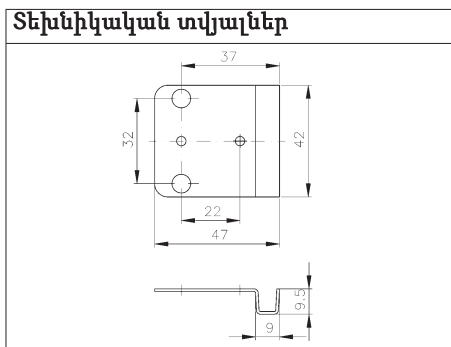

MS 5000 ԴԵՏԱԼՆԵՐ, ՊԱՐԱԳԱՆՆԵՐ

- Նյութը՝ նիկելապատ պողպատ
- Ø 6 և 8 մմ պտտման ձողով կողպեքների համար

փոքր –
5-մմ-անկյունակ

մեծ –
9-մմ-անկյունակ

Անվանումը	Արտիկուլ	Φ./հատ
Սևեռիչ, փոքր	0683 530 422	1/20
Սևեռիչ, մեծ	0683 530 423	
Անկյունակ՝ 5-ակի սևեռիչով	0683 530 426	
Անկյունակ՝ 9-ակի սևեռիչով	0683 530 427	

Մոնտաժման պտտոտակներ, թաքնված գլխիկով Ø 3 x 16 մմ

Մեր կողմից նշված չափերը պարտադիր չեն: Հնարավոր են նաև տեխնիկական փոփոխություններ