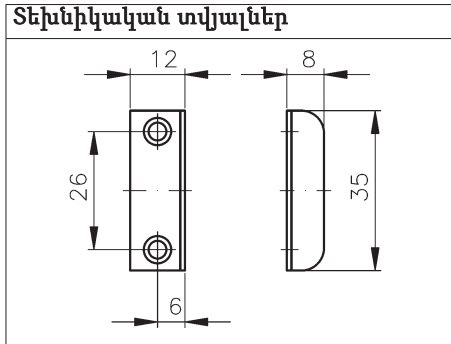

MS 5000 ԴԵՏԱԼՆԵՐ, ՊԱՐԱԳԱՆՆԵՐ

- Նյութը՝ նիկելապատ պողպատ
- Ø 6 և 8 մմ պտտման ձողով կողպեքների համար

փոքր –
5-մմ-անկյունակ

մեծ –
9-մմ-անկյունակ

Անվանումը	Արտիկուլ	Φ./հատ
Սևեռիչ, փոքր	0683 530 422	1/20
Սևեռիչ, մեծ	0683 530 423	
Անկյունակ՝ 5-ակի սևեռիչով	0683 530 426	
Անկյունակ՝ 9-ակի սևեռիչով	0683 530 427	

Մոնտաժման պտտոտակներ, թաքնված գլխիկով Ø 3 x 16 մմ

Մեր կողմից նշված չափերը պարտադիր չեն: Հնարավոր են նաև տեխնիկական փոփոխություններ