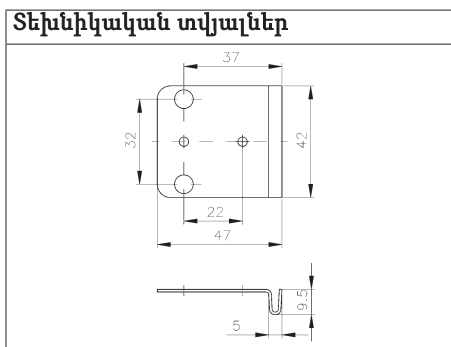

MS 5000 ԴԵՏԱԼՆԵՐ, ՊԱՐԱԳԱՆՆԵՐ

- Նյութը՝ նիկելապատ պողպատ
- Ø 6 և 8 մմ պտտման ձողով կողպեքների համար

փոքր –
5-մմ-անկյունակ

մեծ –
9-մմ-անկյունակ

Անվանումը	Արտիկուլ	Φ./հատ
Սևեռիչ, փոքր	0683 530 422	1/20
Սևեռիչ, մեծ	0683 530 423	
Անկյունակ՝ 5-ակի սևեռիչով	0683 530 426	
Անկյունակ՝ 9-ակի սևեռիչով	0683 530 427	

Մոնտաժման պտտոտակներ, թաքնված գլխիկով Ø 3 x 16 մմ

Մեր կողմից նշված չափերը պարտադիր չեն: Հնարավոր են նաև տեխնիկական փոփոխություններ