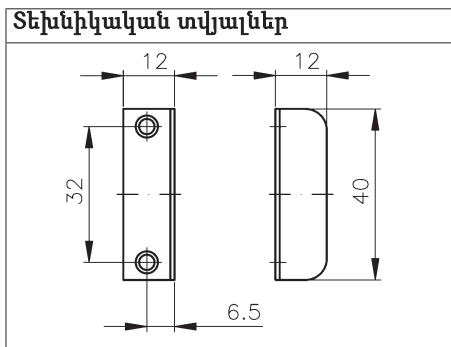

MS 5000 ԴԵՏԱԼՆԵՐ, ՊԱՐԱԳԱՆՆԵՐ

- Նյութը՝ նիկելապատ պողպատ
- Ø 6 և 8 մմ պտտման ձողով կողպեքների համար

փոքր –
5-մմ-անկյունակ

մեծ –
9-մմ-անկյունակ

Անվանումը	Արտիկուլ	Φ./հատ
Սևեռիչ, փոքր	0683 530 422	1/20
Սևեռիչ, մեծ	0683 530 423	
Անկյունակ՝ 5-ակի սևեռիչով	0683 530 426	
Անկյունակ՝ 9-ակի սևեռիչով	0683 530 427	

Մոնտաժման պտտոտակներ, թաքնված գլխիկով Ø 3 x 16 մմ

Մեր կողմից նշված չափերը պարտադիր չեն: Հնարավոր են նաև տեխնիկական փոփոխություններ