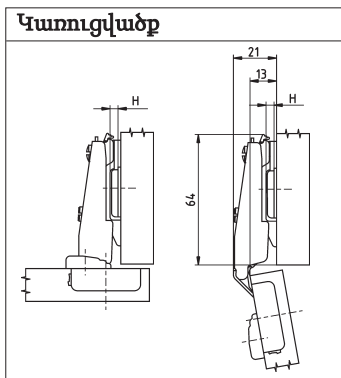

## ԿԱՀՈՒՅՔԻ ԾՆՆԻՆԵՐ NEXIS IMPRESSO, NEXIS CLICK-ON

- Բացվածք՝ 100°անկյուն
- Մինչև 24 մմ հաստությամբ դռների համար
- Ակոսը շատ խորը չէ (11,5 մմ)
- Հարմար է նաև բարակ կամ պրոֆիլով դռների համար

### Անկյունային տեղադրում (կորությունը 0 մմ)

Մոդել		Արտիկուլ (ավտեմ.-ով)	Փ./հաստ
Nexis Click-on պտուտակելով* (52/5,5 մմ)		<b>F015 072 655</b>	1/50
Nexis Click-on մամլակցելով* (52/5,5 մմ)		<b>F015 072 656</b>	1/100
Nexis Impresso* (52/5,5 մմ)		<b>F014 072 479</b>	1/100
Nexis Impresso* (45/9,5 և 48/9 մմ)		<b>F014 072 504</b>	1/100

### Միջնապատային տեղադրում (կորությունը 8 մմ)

Մոդել		Արտիկուլ (ավտեմ.-ով)	Փ./հաստ
Nexis Click-on պտուտակելով* (52/5,5 մմ)		<b>F015 072 657</b>	1/50
Nexis Click-on մամլակցելով* (52/5,5 մմ)		<b>F015 072 659</b>	1/100
Nexis Impresso* (52/5,5 մմ)		<b>F014 072 480</b>	1/100
Nexis Impresso* (45/9,5 und 48/9 մմ)		<b>F014 072 567</b>	1/100

### Ներքին տեղադրում (կորությունը 15 մմ)

Մոդել		Ավտո-մ.-ով	Արտիկուլ	Փ./հաստ
Nexis Click-on պտուտակելով* (52/5,5 մմ)		այո	<b>F015 072 660</b>	1/50
		ոչ	<b>F015 072 661</b>	1/50
Nexis Click-on մամլակցելով* (52/5,5 մմ)		այո	<b>F015 072 662</b>	1/100
Nexis Impresso* (52/5,5 մմ)		այո	<b>F014 072 482</b>	1/100
		ոչ	<b>F014 072 481</b>	1/50
Nexis Impresso* (45/9,5 և 48/9 մմ)		այո	<b>F014 072 507</b>	1/100