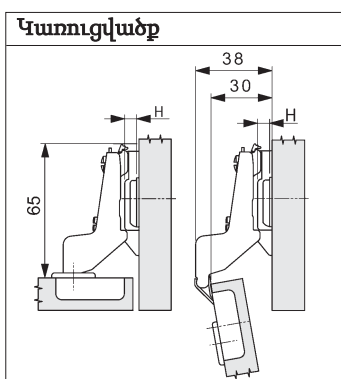

## ԿԱՀՈՒՅՔԻ ԾՆՆԻՆԵՐ NEXIS IMPRESSO, NEXIS CLICK-ON

- Բացվածք՝ 100°անկյուն
- Մինչև 24 մմ հաստությամբ դռների համար
- Ակոսը շատ խորը չէ (11,5 մմ)
- Հարմար է նաև բարակ կամ պրոֆիլով դռների համար

### Անկյունային տեղադրում (կորությունը 0 մմ)

Մոդել		Արտիկուլ (ավտեմ.-ով)	Փ./հաստ
Nexis Click-on պտուտակելով* (52/5,5 մմ)		<b>F015 072 655</b>	1/50
Nexis Click-on մամլակցելով* (52/5,5 մմ)		<b>F015 072 656</b>	1/100
Nexis Impresso* (52/5,5 մմ)		<b>F014 072 479</b>	1/100
Nexis Impresso* (45/9,5 և 48/9 մմ)		<b>F014 072 504</b>	1/100

### Ներքին տեղադրում (կորությունը 15 մմ)

Մոդել		Ավտո-մ.-ով	Արտիկուլ	Փ./հաստ
Nexis Click-on պտուտակելով* (52/5,5 մմ)		այո	<b>F015 072 660</b>	1/50
		ոչ	<b>F015 072 661</b>	1/50
Nexis Click-on մամլակցելով* (52/5,5 մմ)		այո	<b>F015 072 662</b>	1/100
Nexis Impresso* (52/5,5 մմ)		այո	<b>F014 072 482</b>	1/100
		ոչ	<b>F014 072 481</b>	1/50
Nexis Impresso* (45/9,5 և 48/9 մմ)		այո	<b>F014 072 507</b>	1/100