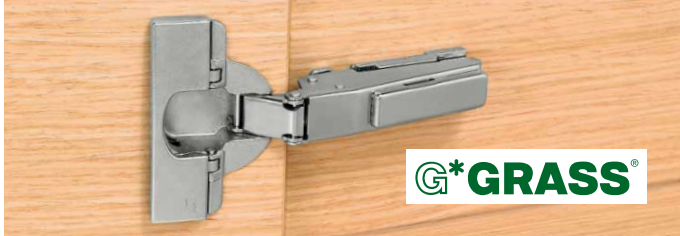

## ԿԱՀՈՒՅՔԻ ԾՆՆԻՆԵՐ NEXIS IMPRESSO, NEXIS CLICK-ON

- Բացվածք՝ 100°անկյուն
- Մինչև 24 մմ հաստությամբ դռների համար
- Ակոսը շատ խորը չէ (11,5 մմ)
- Հարմար է նաև բարակ կամ պրոֆիլով դռների համար