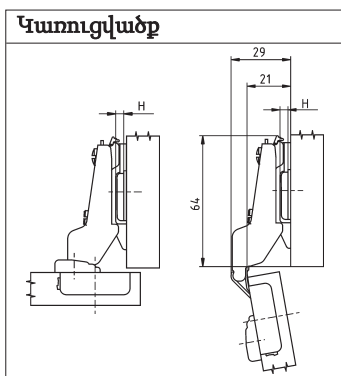

## ԿԱՀՈՒՅՔԻ ԾՆՆԻՆԵՐ NEXIS IMPRESSO, NEXIS CLICK-ON

- Բացվածք՝ 100°անկյուն
- Մինչև 24 մմ հաստությամբ դռների համար
- Ակոսը շատ խորը չէ (11,5 մմ)
- Հարմար է նաև բարակ կամ պրոֆիլով դռների համար

### Անկյունային տեղադրում (կորությունը 0 մմ)

Մոդել		Արտիկուլ (ավտեմ.-ով)	Փ./հաստ
Nexis Click-on պտուտակելով* (52/5,5 մմ)		<b>F015 072 655</b>	1/50
Nexis Click-on մամլակցելով* (52/5,5 մմ)		<b>F015 072 656</b>	1/100
Nexis Impresso* (52/5,5 մմ)		<b>F014 072 479</b>	1/100
Nexis Impresso* (45/9,5 և 48/9 մմ)		<b>F014 072 504</b>	1/100

### Ներքին տեղադրում (կորությունը 15 մմ)

Մոդել		Ավտո-մ.-ով	Արտիկուլ	Փ./հաստ
Nexis Click-on պտուտակելով* (52/5,5 մմ)		այո	<b>F015 072 660</b>	1/50
		ոչ	<b>F015 072 661</b>	1/50
Nexis Click-on մամլակցելով* (52/5,5 մմ)		այո	<b>F015 072 662</b>	1/100
Nexis Impresso* (52/5,5 մմ)		այո	<b>F014 072 482</b>	1/100
		ոչ	<b>F014 072 481</b>	1/50
Nexis Impresso* (45/9,5 և 48/9 մմ)		այո	<b>F014 072 507</b>	1/100