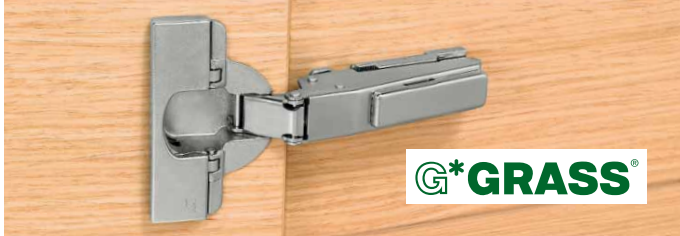

# MÖBELSCHARNIER NEXIS IMPRESSO, NEXIS CLICK-ON

- Öffnungswinkel 100°
- **Bis 24 mm Türdicke**
- Geringe Topftiefe (11,5 mm)
- **Auch für dünne oder profilierte Türen geeignet**