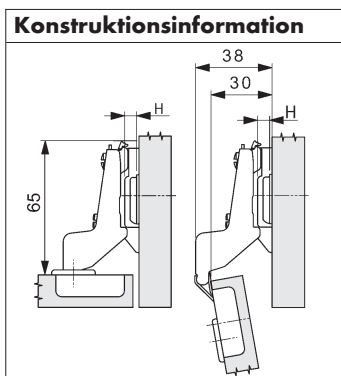

# MÖBELSCHARNIER NEXIS IMPRESSO, NEXIS CLICK-ON

- Öffnungswinkel 100°
- **Bis 24 mm Türdicke**
- Geringe Topftiefe (11,5 mm)
- **Auch für dünne oder profilierte Türen geeignet**

## Eckanschlag (Kröpfung: 0 mm)

| Ausführung                                  |  | Art.-Nr. (mit Automatik) | VE/St. |
|---|--|--------------------------|--------|
| Nexis Click-on zum Anschrauben* (52/5,5 mm) |  | <b>F015 072 655</b>      | 1/50   |
| Nexis Click-on zum Einpressen* (52/5,5 mm)  |  | <b>F015 072 656</b>      | 1/100  |
| Nexis Impresso* (52/5,5 mm)                 |  | <b>F014 072 479</b>      | 1/100  |
| Nexis Impresso* (45/9,5 und 48/9 mm)        |  | <b>F014 072 504</b>      | 1/100  |

## Mittelwandanschlag (Kröpfung: 8 mm)

| Ausführung                                  |  | Art.-Nr. (mit Automatik) | VE/St. |
|---|--|--------------------------|--------|
| Nexis Click-on zum Anschrauben* (52/5,5 mm) |  | <b>F015 072 657</b>      | 1/50   |
| Nexis Click-on zum Einpressen* (52/5,5 mm)  |  | <b>F015 072 659</b>      | 1/100  |
| Nexis Impresso* (52/5,5 mm)                 |  | <b>F014 072 480</b>      | 1/100  |
| Nexis Impresso* (45/9,5 und 48/9 mm)        |  | <b>F014 072 567</b>      | 1/100  |