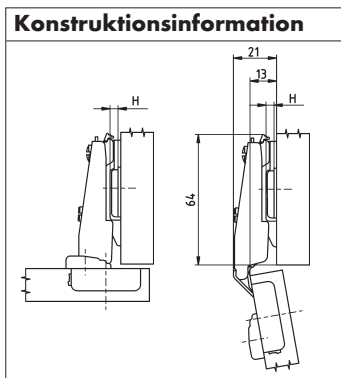

# MÖBELSCHARNIER NEXIS IMPRESSO, NEXIS CLICK-ON

- Öffnungswinkel 100°
- **Bis 24 mm Türdicke**
- Geringe Topftiefe (11,5 mm)
- **Auch für dünne oder profilierte Türen geeignet**

## Eckanschlag (Kröpfung: 0 mm)

| Ausführung                                  |  | Art.-Nr. (mit Automatik) | VE/St. |
|---|--|--------------------------|--------|
| Nexis Click-on zum Anschrauben* (52/5,5 mm) |  | <b>F015 072 655</b>      | 1/50   |
| Nexis Click-on zum Einpressen* (52/5,5 mm)  |  | <b>F015 072 656</b>      | 1/100  |
| Nexis Impresso* (52/5,5 mm)                 |  | <b>F014 072 479</b>      | 1/100  |
| Nexis Impresso* (45/9,5 und 48/9 mm)        |  | <b>F014 072 504</b>      | 1/100  |

## Mittelwandanschlag (Kröpfung: 8 mm)

| Ausführung                                  |  | Art.-Nr. (mit Automatik) | VE/St. |
|---|--|--------------------------|--------|
| Nexis Click-on zum Anschrauben* (52/5,5 mm) |  | <b>F015 072 657</b>      | 1/50   |
| Nexis Click-on zum Einpressen* (52/5,5 mm)  |  | <b>F015 072 659</b>      | 1/100  |
| Nexis Impresso* (52/5,5 mm)                 |  | <b>F014 072 480</b>      | 1/100  |
| Nexis Impresso* (45/9,5 und 48/9 mm)        |  | <b>F014 072 567</b>      | 1/100  |