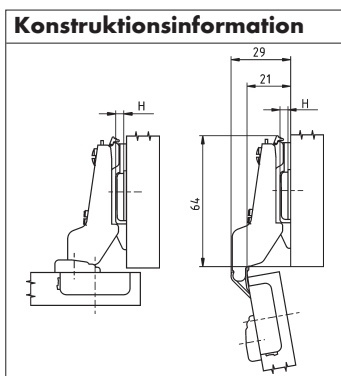

# MÖBELSCHARNIER NEXIS IMPRESSO, NEXIS CLICK-ON

- Öffnungswinkel 100°
- **Bis 24 mm Türdicke**
- Geringe Topftiefe (11,5 mm)
- **Auch für dünne oder profilierte Türen geeignet**

## Eckanschlag (Kröpfung: 0 mm)

| Ausführung                                  |  | Art.-Nr. (mit Automatik) | VE/St. |
|---|--|--------------------------|--------|
| Nexis Click-on zum Anschrauben* (52/5,5 mm) |  | <b>F015 072 655</b>      | 1/50   |
| Nexis Click-on zum Einpressen* (52/5,5 mm)  |  | <b>F015 072 656</b>      | 1/100  |
| Nexis Impresso* (52/5,5 mm)                 |  | <b>F014 072 479</b>      | 1/100  |
| Nexis Impresso* (45/9,5 und 48/9 mm)        |  | <b>F014 072 504</b>      | 1/100  |

## Mittelwandanschlag (Kröpfung: 8 mm)

| Ausführung                                  |  | Art.-Nr. (mit Automatik) | VE/St. |
|---|--|--------------------------|--------|
| Nexis Click-on zum Anschrauben* (52/5,5 mm) |  | <b>F015 072 657</b>      | 1/50   |
| Nexis Click-on zum Einpressen* (52/5,5 mm)  |  | <b>F015 072 659</b>      | 1/100  |
| Nexis Impresso* (52/5,5 mm)                 |  | <b>F014 072 480</b>      | 1/100  |
| Nexis Impresso* (45/9,5 und 48/9 mm)        |  | <b>F014 072 567</b>      | 1/100  |

## Einliegender Anschlag (Kröpfung: 15 mm)

| Ausführung                                  |  | Auto-matik | Art.-Nr.            | VE/St. |
|---|--|------------|---------------------|--------|
| Nexis Click-on zum Anschrauben* (52/5,5 mm) |  | mit        | <b>F015 072 660</b> | 1/50   |
|   |  | ohne       | <b>F015 072 661</b> | 1/50   |
| Nexis Click-on zum Einpressen* (52/5,5 mm)  |  | mit        | <b>F015 072 662</b> | 1/100  |
|   |  | ohne       | <b>F014 072 482</b> | 1/100  |
| Nexis Impresso* (52/5,5 mm)                 |  | mit        | <b>F014 072 482</b> | 1/100  |
|   |  | ohne       | <b>F014 072 481</b> | 1/50   |
| Nexis Impresso* (45/9,5 und 48/9 mm)        |  | mit        | <b>F014 072 507</b> | 1/100  |