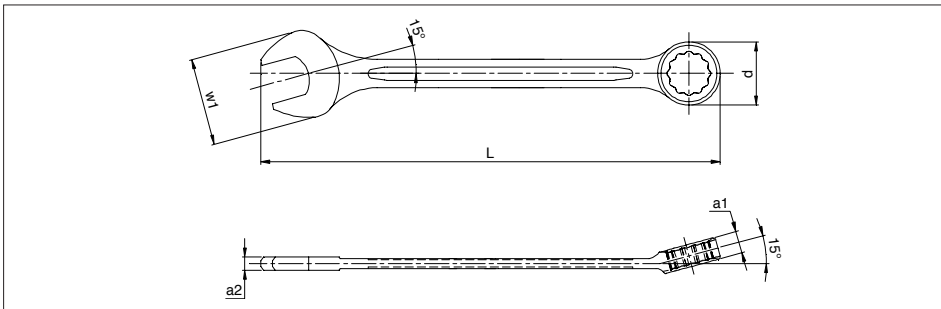

## Տարբերակը՝ մետրական, կարճ

- Շարժաբեր՝ 1. կիսաբաց, 2. վեցանիստ
- Նորմ՝ DIN 3113 / DIN 475-2
- Նյութը՝ քրոմավանադի. պողպատը
- Մակերեսը՝ քրոմապատ փայլատ, բաց հատվ. հղկված
- Չափումները՝ օղակն հատվ.՝ 15° ուղղվ. ներքև, բաց հատվածը 15°

Տասներկուանիստ օղակաձև կողմում և կիսաբաց օղակաձև 15° դիրքը օպտիմալ է բռնակի նկատմամբ, ինչը հանգեցնում է ռոտացիոն անկյան նվազեցման

Օղակաձև հատվածի 15° անկյունը ապահովում է ավելի շատ տարածք մասների և խոչընդոտների հեշտ հաղթահարման համար:

 մմ	L մմ	W1 մմ	dia. D մմ	a1 մմ	a2 մմ	Արտիկուլ	Փ/ հատ
6	100	16	10.4	4.8	3.4	<b>5754 301 06</b>	1/100
7	110	16.8	11.8	5.4	3.5	<b>5754 301 07</b>	
8	115	18.7	13	5.6	3.8	<b>5754 301 08</b>	
9	125	20.6	14.1	6	4	<b>5754 301 09</b>	
10	135	22.4	16	6.3	4.5	<b>5754 301 10</b>	
11	145	24	17.2	6.8	4.9	<b>5754 301 11</b>	
12	155	26.3	18.5	7.2	5	<b>5754 301 12</b>	1/50
13	165	28.3	19.8	8.3	5.6	<b>5754 301 13</b>	
14	171	30	21.2	8.5	5.7	<b>5754 301 14</b>	
15	185	31.9	22.6	9.2	6.1	<b>5754 301 15</b>	
16	195	34	24.1	9.3	6.5	<b>5754 301 16</b>	
17	210	35.2	25.3	9.6	6.8	<b>5754 301 17</b>	
18	220	37.5	27.2	10.1	7.2	<b>5754 301 18</b>	1/10
19	230	39.7	28.4	10.2	7.3	<b>5754 301 19</b>	
20	240	41.4	29.5	10.8	7.4	<b>5754 301 20</b>	
21	245	43.2	31.4	11.1	7.6	<b>5754 301 21</b>	
22	248	45.3	32.4	11.7	7.9	<b>5754 301 22</b>	
23	260	47.5	34.8	12.2	8.1	<b>5754 301 23</b>	
24	270	49.5	35.5	12.8	8.4	<b>5754 301 24</b>	1/5
25	282	51	36.4	13	8.7	<b>5754 301 25</b>	
26	290	53.5	37.9	13.3	9.1	<b>5754 301 26</b>	
27	300	54.8	39.4	13.9	9.1	<b>5754 301 27</b>	
28	310	56.8	42	14.8	9.7	<b>5754 301 28</b>	
29	330	60.1	43.2	15.2	9.9	<b>5754 301 29</b>	
30	330	60.1	43.2	15.2	9.9	<b>5754 301 30</b>	
32	350	64	46.5	15.9	10.2	<b>5754 301 32</b>	
34	380	71.4	50.3	16.6	11	<b>5754 301 34</b>	
36	400	76.7	52.8	19.3	11.6	<b>5754 301 36</b>	