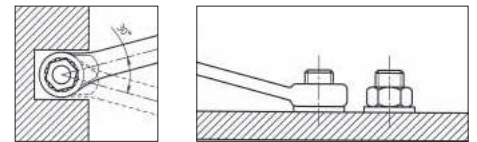

## Տարբերակը՝ մետրական, կարճ

- Շարժաբեր՝ 1. կիսաբաց, 2. վեցանիստ
- Նորմ՝ DIN 3113 / DIN 475-2
- Նյութը՝ քրոմավանադի. պողպատը
- Մակերեսը՝ քրոմապատ փայլատ, բաց հատվ. հղկված
- Չափումները՝ օղակն հատվ.՝ 15° ուղղվ. ներքև, բաց հատվածը 15°

Տասներկուանիստ օղակաձև կողմում և կիսաբաց օղակաձև 15° դիրքը օպտիմալ է բռնակի նկատմամբ, ինչը հանգեցնում է ռոտացիոն անկյան նվազեցման

Օղակաձև հատվածի 15° անկյունը ապահովում է ավելի շատ տարածք մասների և խոչընդոտների հեշտ հաղթահարման համար:

 մմ	L մմ	W1 մմ	dia. D մմ	a1 մմ	a2 մմ	Արտիկուլ	Փ/ հատ
6	100	16	10.4	4.8	3.4	<b>5754 301 06</b>	1/100
7	110	16.8	11.8	5.4	3.5	<b>5754 301 07</b>	
8	115	18.7	13	5.6	3.8	<b>5754 301 08</b>	
9	125	20.6	14.1	6	4	<b>5754 301 09</b>	
10	135	22.4	16	6.3	4.5	<b>5754 301 10</b>	
11	145	24	17.2	6.8	4.9	<b>5754 301 11</b>	
12	155	26.3	18.5	7.2	5	<b>5754 301 12</b>	1/50
13	165	28.3	19.8	8.3	5.6	<b>5754 301 13</b>	
14	171	30	21.2	8.5	5.7	<b>5754 301 14</b>	
15	185	31.9	22.6	9.2	6.1	<b>5754 301 15</b>	
16	195	34	24.1	9.3	6.5	<b>5754 301 16</b>	
17	210	35.2	25.3	9.6	6.8	<b>5754 301 17</b>	
18	220	37.5	27.2	10.1	7.2	<b>5754 301 18</b>	1/10
19	230	39.7	28.4	10.2	7.3	<b>5754 301 19</b>	
20	240	41.4	29.5	10.8	7.4	<b>5754 301 20</b>	
21	245	43.2	31.4	11.1	7.6	<b>5754 301 21</b>	
22	248	45.3	32.4	11.7	7.9	<b>5754 301 22</b>	
23	260	47.5	34.8	12.2	8.1	<b>5754 301 23</b>	
24	270	49.5	35.5	12.8	8.4	<b>5754 301 24</b>	1/5
25	282	51	36.4	13	8.7	<b>5754 301 25</b>	
26	290	53.5	37.9	13.3	9.1	<b>5754 301 26</b>	
27	300	54.8	39.4	13.9	9.1	<b>5754 301 27</b>	
28	310	56.8	42	14.8	9.7	<b>5754 301 28</b>	
29	330	60.1	43.2	15.2	9.9	<b>5754 301 29</b>	
30	330	60.1	43.2	15.2	9.9	<b>5754 301 30</b>	
32	350	64	46.5	15.9	10.2	<b>5754 301 32</b>	
34	380	71.4	50.3	16.6	11	<b>5754 301 34</b>	
36	400	76.7	52.8	19.3	11.6	<b>5754 301 36</b>	