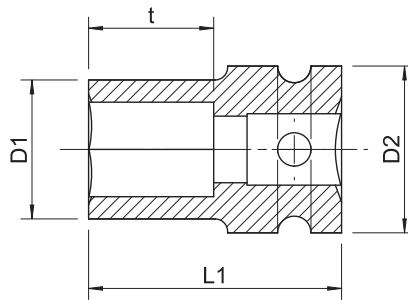

# 1/2 ԴՅՈՒՅՄ ԲԱՆԱԼՈՒԻ ԳԼԽԻԿ

## Վեցանիստ, մետրական, կարճ

- Հարմար է բոլոր ստանդարտ օդաճնշակային և էլեկտրական պտուտակահանների համար
- Նորմ՝ քառանիստ հաղորդակ՝ համաձայն DIN-ի 3121
- Դիզայն՝ կռած, փայլեցրած

Շարժարեր	1/2 դյույմ
----------	------------

Բանալիների լայնությունը	Երկար. (L1)	Մանեկադ. արտաքին տրամագիծը (D1)	Մանեկադ. արտաքին տրամագիծը 2 (D2)	Մանեկադարձակի խորությունը	Արտիկուլ	Փ./հատ
3/8 դյույմ	38 մմ	15 մմ	25 մմ	4 մմ	<b>0714 13 02</b>	1
10 մմ	38 մմ	17 մմ	25 մմ	5 մմ	<b>0714 13 03</b>	1
11 մմ	38 մմ	18.5 մմ	25 մմ	6 մմ	<b>0714 13 031</b>	1
12 մմ	38 մմ	20 մմ	25 մմ	6 մմ	<b>0714 13 04</b>	1
13 մմ	38 մմ	21 մմ	25 մմ	6 մմ	<b>0714 13 05</b>	1
14 մմ	38 մմ	22.5 մմ	25 մմ	8 մմ	<b>0714 13 06</b>	1
15 մմ	38 մմ	23 մմ	30 մմ	8 մմ	<b>0714 13 07</b>	1
16 մմ	38 մմ	25 մմ	30 մմ	8 մմ	<b>0714 13 071</b>	1
17 մմ	38 մմ	26 մմ	30 մմ	8 մմ	<b>0714 13 08</b>	1
18 մմ	38 մմ	27.3 մմ	30 մմ	9 մմ	<b>0714 13 081</b>	1
19 մմ	38 մմ	28.5 մմ	30 մմ	9 մմ	<b>0714 13 09</b>	1
21 մմ	38 մմ	30 մմ	30 մմ	10 մմ	<b>0714 13 091</b>	1
22 մմ	38 մմ	32 մմ	30 մմ	10 մմ	<b>0714 13 10</b>	1
23 մմ	38 մմ	34 մմ	30 մմ	12 մմ	<b>0714 13 101</b>	1
24 մմ	38 մմ	34 մմ	30 մմ	12 մմ	<b>0714 13 11</b>	1
27 մմ	42 մմ	38 մմ	30 մմ	13 մմ	<b>0714 13 12</b>	1
30 մմ	42 մմ	42 մմ	30 մմ	15 մմ	<b>0714 13 30</b>	1
32 մմ	44 մմ	44 մմ	30 մմ	16 մմ	<b>0714 13 32</b>	1
34 մմ	44 մմ	46 մմ	30 մմ	16 մմ	<b>0714 13 34</b>	1
36 մմ	48 մմ	49 մմ	30 մմ	18 մմ	<b>0714 13 36</b>	1