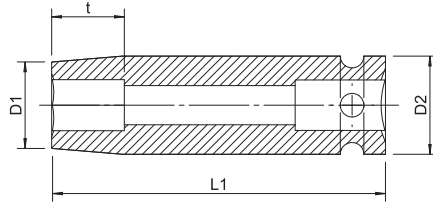

1/2-ԴՅՈՒՅՄ ՄԱՆԵԿԱԴԱՐՁԱԿՆ. ԳԼԽԻԿ

Հաղորդակ	1/2 դյույմ
Երկարությունը (L1)	78 մմ

Վեցանիստ, մետրական, երկար

- Հարմար է բոլոր սովորական օդաճնշական և էլեկտրական մանեկադարձակների համար
- Նորմ՝ քառանիստ հաղորդակ՝ համաձայն DIN 3121-ի
- Դիզայնը՝ կռած, մղտագունված

Բանալու լայնություն	Արտաքին տրամագիծը (D1)	Արտաքին տրամագիծը 2 (D2)	Բանալու խորությունը (t)	Արտիկուլ	Փ./հատ
8 մմ	15 մմ	25 մմ	4 մմ	0714 13 125	1
10 մմ	17.5 մմ	25 մմ	5 մմ	0714 13 127	1
11 մմ	18.5 մմ	25 մմ	6 մմ	0714 13 128	1
13 մմ	20.5 մմ	25 մմ	6 մմ	0714 13 13	1
14 մմ	22 մմ	25 մմ	8 մմ	0714 13 130	1
16 մմ	24 մմ	30 մմ	8 մմ	0714 13 131	1
17 մմ	25 մմ	30 մմ	8 մմ	0714 13 14	1
18 մմ	26 մմ	30 մմ	9 մմ	0714 13 142	1
19 մմ	27 մմ	30 մմ	9 մմ	0714 13 15	1
21 մմ	30 մմ	30 մմ	10 մմ	0714 13 151	1
22 մմ	32 մմ	30 մմ	10 մմ	0714 13 16	1
23 մմ	34 մմ	30 մմ	12 մմ	0714 13 161	1
24 մմ	34 մմ	30 մմ	12 մմ	0714 13 17	1
27 մմ	38 մմ	30 մմ	13 մմ	0714 13 18	1
30 մմ	42 մմ	30 մմ	15 մմ	0714 13 194	1