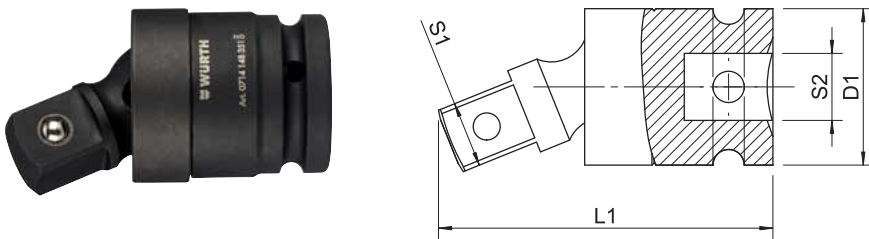

## 3/4 ԴՅՈՒՅՄ ԵՐԿԱՐԱՑՄԱՆ ՁՈՂ

Հաղորդակ (S2)	3/4 դյույմ
Շարժաբերի չափսը (D2)	3/4 դյույմ
Դարձակի արտաքին տրամագիծը (D1)	45 մմ

Արտիկուլ	<b>0714 14 17</b>	<b>0714 14 18</b>
Փ./հատ	1	1
Երկարությունը (L1)	175 մմ	250 մմ

### 3/4-դյույմ քառանիստ հաղորդակով և գնդաձև դադարիչով

- Հարմար է բոլոր սովորական օդաճնշական և էլեկտրական մանեկադարձակների համար
- Նորմ՝ քառանիստ հաղորդակ համաձայն DIN 3121-ի
- Դիզայնը՝ կռած, սևացրած

## 3/4 ԴՅՈՒՅՄ ԿԱՐԴԱՆԱՅԻՆ ՀՈՂԱԿԱՊ

Արտիկուլ	<b>0714 148 351</b>
Փ./հատ	1
Հաղորդակ (S2)	3/4 դյույմ
Շարժաբերի չափսը (S1)	3/4 դյույմ
Դարձակի արտաքին տրամագիծը (D1)	44 մմ
Երկարությունը (L1)	105 մմ