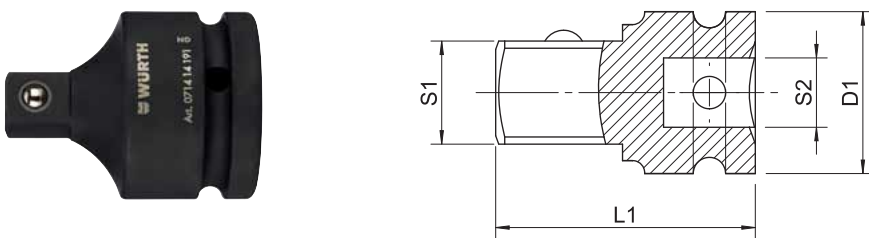

3/4 ԴՅՈՒՅՄ ՓՈԽԱՐԿԻՉ ԴԵՏԱԼ

Հաղորդակ (S2)	3/4 դյույմ
Դարձակի արտաքին տրամագիծը (D1)	44 մմ

Արտիկուլ	0714 14 191	0714 14 19
Փ./հատ	1	1
Շարժաբերի չափսը (S1)	1/2 դյույմ	1 դյույմ
Երկարությունը (L1)	58 մմ	63 մմ

3/4-դյույմ քառանիստ հաղորդակով և գնդաձև դադարիչով

- Հարմար է բոլոր սովորական օդաճնշական և էլեկտրական մանեկադարձակների համար
- Նորմ՝ քառանիստ հաղորդակ համաձայն DIN 3121-ի
- Դիզայնը՝ կռած, սևացրած