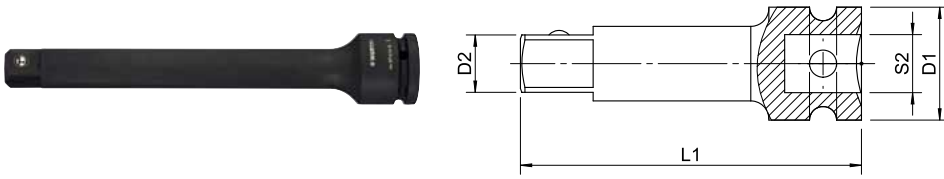

## 3/4 ԴՅՈՒՅՄ ԵՐԿԱՐԱՑՄԱՆ ՁՈՂ

Հաղորդակ (S2)	3/4 դյույմ
Շարժաբերի չափսը (D2)	3/4 դյույմ
Դարձակի արտաքին տրամագիծը (D1)	45 մմ

Արտիկուլ	<b>0714 14 17</b>	<b>0714 14 18</b>
Փ./հատ	1	1
Երկարությունը (L1)	175 մմ	250 մմ

### 3/4-դյույմ քառանիստ հաղորդակով և գնդաձև դադարիչով

- Հարմար է բոլոր սովորական օդաճնշական և էլեկտրական մանեկադարձակների համար
- Նորմ՝ քառանիստ հաղորդակ համաձայն DIN 3121-ի
- Դիզայնը՝ կռած, սևացրած

## 3/4 ԴՅՈՒՅՄ ԿԱՐԴԱՆԱՅԻՆ ՀՈՂԱԿԱՊ

Արտիկուլ	<b>0714 148 351</b>
Փ./հատ	1
Հաղորդակ (S2)	3/4 դյույմ
Շարժաբերի չափսը (S1)	3/4 դյույմ
Դարձակի արտաքին տրամագիծը (D1)	44 մմ
Երկարությունը (L1)	105 մմ