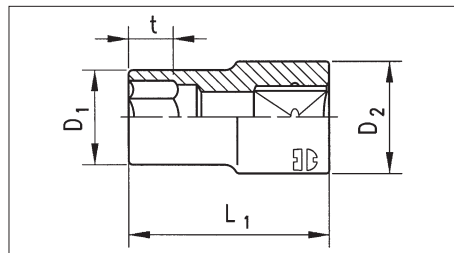

1/4" ՄԱՆԵԿԱԴԱՐՁԱԿ-ԳԼԽԻԿ

- Դիզայն՝ քրոմապատ, հղկված
- Հաղորդակ՝ 1/4" բառանիստ
- Ելք՝ 12-անիստ, բազմապրոֆիլ
- Ճափուճները՝ կարճ

Բազմապրոֆիլ մմ	Հնարավոր կիրառումներ				L1 մմ	D1 մմ	D2 մմ	t մմ	Արտիկուլ	Փ./հատ
	Վեցանիստ/12-անիստ	Վեցանիստ	TX գլխիկ	Քառանիստ						
4	Չափս 4	5/32"	E 5	-	22	6.8	11.9	5	0713 113 04	1
5	Չափս 5	-	-	Չափս 4	22	8.1	11.9	5	0713 113 05	1
5.5	Չափս 5.5	7/32"	-	Չափս 4.5	22	8.7	11.9	5.5	0713 113 055	1
6	Չափս 6	-	E 8	Չափս 5	22	9.3	11.9	6	0713 113 06	1
7	Չափս 7	9/32"	-	-	22	10.8	11.9	6	0713 113 07	1
8	Չափս 8	5/16"	E 10	-	22	11.9	11.9	7	0713 113 08	1
9	Չափս 9	11/32"	-	-	22	13.4	13.4	7	0713 113 09	1
10	Չափս 10	3/8"	E 12	Չափս 8	22	14.5	14.5	10	0713 113 10	1
11	Չափս 11	7/16"	E 14	Չափս 9	22	15.9	15.9	10	0713 113 11	1
12	Չափս 12	15/32"	E 16	Չափս 10	22	16.9	16.9	10	0713 113 12	1
13	Չափս 13	1/2"	-	-	22	18.0	18.0	11	0713 113 13	1
14	Չափս 14	9/16"	E 18	-	22	19.6	19.6	11	0713 113 14	1

1/4" բազմապրոֆիլ մանեկա-գլխիկ կոմպլեկտ 33 կտոր

Արտիկուլ՝ **0965 11 032**

Առաքվում է մետաղական տուփով՝ սեղմող էֆեկտով ամուր փրփրանյութի մեջ

Առաքման պարունակությունը - 1/4" բազմապրոֆիլ մանեկ-գլխիկ կոմպլեկտ

Անվանումը	Շարժաբ.	Երկար.	Արտիկուլ	Փ./հատ
Վեցան. բիտ Չափս 3	●	25 մմ	0614 176 93	1
Վեցան. բիտ Չափս 4		25 մմ	0614 176 94	1
Վեցան. բիտ Չափս 5		25 մմ	0614 176 95	1
Վեցան. բիտ Չափս 6		25 մմ	0614 176 96	1
TX 10		25 մմ	0614 311 0	1
TX 15		25 մմ	0614 311 5	1
TX 20	⊙	25 մմ	0614 312 0	1
TX 25		25 մմ	0614 312 5	1
TX 27		25 մմ	0614 312 7	1
TX 30		25 մմ	0614 313 0	1
TX 40		25 մմ	0614 314 0	1
Տեղ. տուփ, չվաս 1		-	225x125x35 մմ	0955 715 1
Փրփ. ներդիր	-	220x105x30 մմ	0955 11 32	1