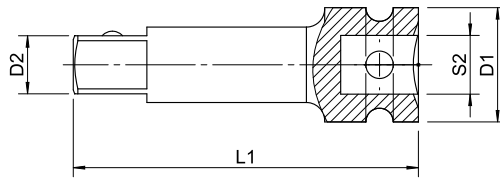

1 ԴՅՈՒՅՄ ԵՐԿԱՐԱՑՄԱՆ ՁՈՂ

Հաղորդակ (S2)	1 դյույմ
Շարժաբերի չափսը (D2)	1 դյույմ
Գլխիկի արտաքին տրամագիծը (D1)	54 մմ

Արտիկուլ	0714 158 607	0714 152 01
Փ./հատ	1	1
Երկարությունը (L1)	175 մմ	300 մմ

1 դյույմ քառանիստ հաղորդակով

- Հարմար է բոլոր սովորական օդաճնշական և էլեկտրական մանեկադարձակների համար
- Նորմ՝ քառանիստ հաղորդակ՝ համաձայն DIN 3121-ի
- Դիզայնը՝ կռած, սևացրած

1 ԴՅՈՒՅՄ ՄԻԱԿՑԻՉ

Արտիկուլ	0714 152 02
Փ./հատ	1
Հաղորդակ (S2)	1 դյույմ
Շարժաբերի չափսը (S1)	3/4 դյույմ
Գլխիկի արտաքին տրամագիծը (D1)	54 մմ
Երկարությունը (L1)	70 մմ

With 1-inch square drive and ball lock

- Հարմար է բոլոր սովորական օդաճնշական և էլեկտրական մանեկադարձակների համար
- Նորմ՝ քառանիստ հաղորդակ՝ համաձայն DIN 3121-ի
- Դիզայնը՝ կռած, սևացրած