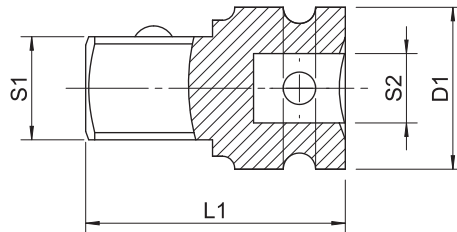

1 ԴՅՈՒՅՄ ԵՐԿԱՐԱՑՄԱՆ ՁՈՂ

Հաղորդակ (S2)	1 դյույմ
Շարժաբերի չափսը (D2)	1 դյույմ
Գլխիկի արտաքին տրամագիծը (D1)	54 մմ

Արտիկուլ	0714 158 607	0714 152 01
Փ./հատ	1	1
Երկարությունը (L1)	175 մմ	300 մմ

1 դյույմ քառանիստ հաղորդակով

- Հարմար է բոլոր սովորական օդաճնշական և էլեկտրական մանեկադարձակների համար
- Նորմ՝ քառանիստ հաղորդակ՝ համաձայն DIN 3121-ի
- Դիզայնը՝ կռած, սևացրած

1 ԴՅՈՒՅՄ ՄԻԱԿՑԻՉ

Արտիկուլ	0714 152 02
Փ./հատ	1
Հաղորդակ (S2)	1 դյույմ
Շարժաբերի չափսը (S1)	3/4 դյույմ
Գլխիկի արտաքին տրամագիծը (D1)	54 մմ
Երկարությունը (L1)	70 մմ

With 1-inch square drive and ball lock

- Հարմար է բոլոր սովորական օդաճնշական և էլեկտրական մանեկադարձակների համար
- Նորմ՝ քառանիստ հաղորդակ՝ համաձայն DIN 3121-ի
- Դիզայնը՝ կռած, սևացրած