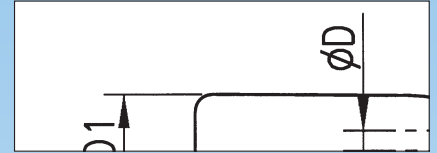

L 1 մմ	D 1 մմ	D 2 մմ	Ø D մմ	Արտիկուլ	
100	25	16	3	0714 61 57	1
110	28	28	4	0714 61 58	
120	31	20	5.5	0714 61 59	
130	33	20	7	0714 61 60	
140	35	22	9	0714 61 61	

Խարտոցի բռնակ

Փայտ, DIN 395 կլոր կալիչով

- Հաշարենու փայտ
- Փայեցված