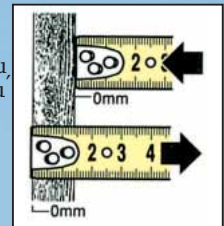

Գրպանի չափիչ ժապավեն

Պլաստմասսե կորպուսով գրպանի ժապավեն հարմար չափման ցանկացած աշխատանքների համար

- Պլաստմասսե կորպուս Ունի թեթև գանգված, չի ենթարկվում կոռոզիայի
- Պողպատե ժապավենը հավաքվելու ժամանակ կանգ է առնում շնորհիվ վերջնամասում ամրացված հենակի (տե՛ս **1-ին նկարը**)
- Դեղին ներկված պողպատե ժապավենը սև / սև բաշխմամբ և շարժական անյունային կրունկով (տե՛ս **2-րդ նկ.**)
- Պողպատե ժապավենն իր ուռուցիկության պատճառով բացվելուց հետո հավաքվում է առավել դանդաղ
- Համապատասխանում է EՄ ճշգրտության II կարգին
- Բոլոր ժապավենները գրպանին ամրացվող հարմարանքով

Ինքնամրացվող կեռիկի շնորհիվ այն ամրանում է չափման էթնակա մակերեսի և ներսի, և դրսի հատվածներում

Պողպատե ժապավենը հավաքվելու ժամանակ կանգ է առնում շնորհիվ վերջնամասում ամրացված հենակի

Ժապավ. լայն.	Մաքս. ձգման հնարավ. մինչ պոկվելը	Նորիզոնակ.	Ուղղահայաց
13 մմ	1.0 մ		1.5 մ
16 մմ	1.4 մ		2.2 մ
19 մմ	1.75 մ		2.7 մ
25 մմ	2.2 մ		3.6 մ

A մմ	B մմ	H մմ	L մաքս. մ	b մմ	Արտիկուլ	
53	21	49	2	13	0714 64 510	1
63	25	59	3	16	0714 64 511	
70	29	66	5	19	0714 64 512	
77	34	73	7	25	0714 64 513	

Pocket Tape Measure

High-quality tape measure with plastic housing for interior and exterior measurements.

- With sight-glass for interior measurements.
→ Measurements can be taken easily even in tight spaces.
- Extendable compass point for marking of radii.
→ Reduces the shop equipment and problem solving.
- Plastic housing, thus low weight and no corrosion.
- The pocket tape measure conforms to EC accuracy class II.
- White enameled steel tape with cm/mm division and moveable end hook.