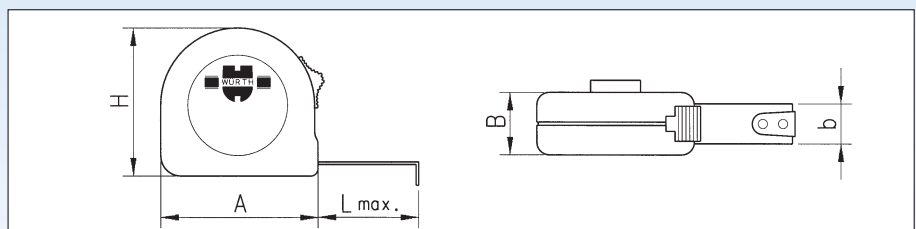

Ինքնամրացվող կեռիկի շնորհիվ այն ամրանում է չափման էթնակա մակերեսի և ներսի, և դրսի հատվածներում

Պողպատե ժապավենը հավաքվելու ժամանակ կանգ է առնում շնորհիվ վերջնամասում ամրացված հենակի

Ժապավ. լայն.	Մաքս. ձգման հնարավ. մինչ պոկվելը	Նորիզոնակ.	Ուղղահայաց
13 մմ	1.0 մ		1.5 մ
16 մմ	1.4 մ		2.2 մ
19 մմ	1.75 մ		2.7 մ
25 մմ	2.2 մ		3.6 մ

A մմ	B մմ	H մմ	L մաքս. մ	b մմ	Արտիկուլ	
53	21	49	2	13	0714 64 510	1
63	25	59	3	16	0714 64 511	
70	29	66	5	19	0714 64 512	
77	34	73	7	25	0714 64 513	

Pocket Tape Measure

High-quality tape measure with plastic housing for interior and exterior measurements.

- With sight-glass for interior measurements.
→ Measurements can be taken easily even in tight spaces.
- Extendable compass point for marking of radii.
→ Reduces the shop equipment and problem solving.
- Plastic housing, thus low weight and no corrosion.
- The pocket tape measure conforms to EC accuracy class II.
- White enameled steel tape with cm/mm division and moveable end hook.