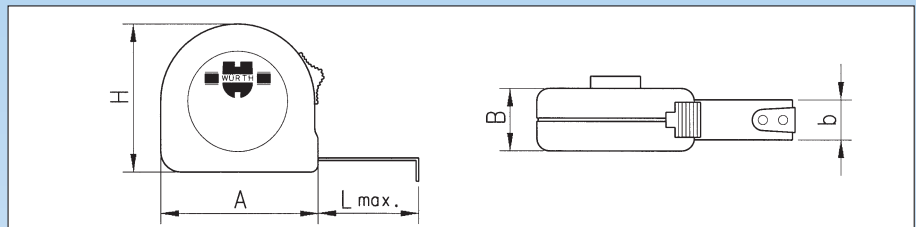

Գրպանի չափիչ ժապավեն

Պլաստմասսե կորպուսով գրպանի ժապավեն հարմար չափման ցանկացած աշխատանքների համար

- Պլաստմասսե կորպուս Ունի թեթև գանգված, չի ենթարկվում կոռոզիայի
- Պողպատե ժապավենը հավաքվելու ժամանակ կանգ է առնում շնորհիվ վերջնամասում ամրացված հենակի (տե՛ս **1-ին նկարը**)
- Դեղին ներկված պողպատե ժապավենը սև / սև բաշխմամբ և շարժական անյունային կրունկով (տե՛ս **2-րդ նկ.**)
- Պողպատե ժապավենն իր ուռուցիկության պատճառով բացվելուց հետո հավաքվում է առավել դանդաղ
- Համապատասխանում է EՄ ճշգրտության II կարգին
- Բոլոր ժապավենները գրպանին ամրացվող հարմարանքով

Ինքնամրացվող կեռիկի շնորհիվ այն ամրանում է չափման էթնակա մակերեսի և ներսի, և դրսի հատվածներում

Պողպատե ժապավենը հավաքվելու ժամանակ կանգ է առնում շնորհիվ վերջնամասում ամրացված հենակի

Ժապավ. լայն.	Մաքս. ձգման հնարավ. մինչ պոկվելը	Նորիզոնակ.	Ուղղահայաց
13 մմ	1.0 մ		1.5 մ
16 մմ	1.4 մ		2.2 մ
19 մմ	1.75 մ		2.7 մ
25 մմ	2.2 մ		3.6 մ

A մմ	B մմ	H մմ	L մաքս. մ	b մմ	Արտիկուլ	
53	21	49	2	13	0714 64 510	1
63	25	59	3	16	0714 64 511	
70	29	66	5	19	0714 64 512	
77	34	73	7	25	0714 64 513	

Pocket Tape Measure

High-quality tape measure with plastic housing for interior and exterior measurements.

- With sight-glass for interior measurements.
→ Measurements can be taken easily even in tight spaces.
- Extendable compass point for marking of radii.
→ Reduces the shop equipment and problem solving.
- Plastic housing, thus low weight and no corrosion.
- The pocket tape measure conforms to EC accuracy class II.
- White enameled steel tape with cm/mm division and moveable end hook.