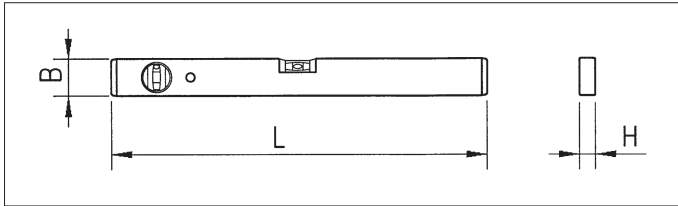

ՄԵՏԱՂԱԿԱՆ ԹԵԹԵՎ ՀԱՐԹԱՉԱՓ

Երկար. սմ	Լայնույթ. մմ	Բարձր. մմ	Արտիկուլ	Փ./հատ
40	20	50	0714 644 404	1
50			0714 644 405	
60			0714 644 406	
80			0714 644 408	
100			0714 644 410	
120			0714 644 412	
180			0714 644 418	

Չափման ճշգրտություն՝
Սովորական դիրք
0.029° = 0.5 մմ/մ