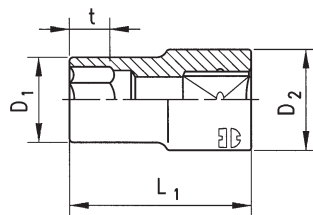

3/4 ZOLL STECKSCHLÜSSELEINSATZ POWERDRIV®

POWERDRIV

Metrisch, 12-kant

- Oberfläche: verchromt, geschliffen/matt
- Antrieb: Innenvierkant 3/4 Zoll, Stiftsicherung
- Ausführung: Kurz
- Norm: DIN 3124, ISO 2725

Antrieb	Schlüsselweite	Steckschlüsselaußendurchmesser (D1)	Steckschlüsselaußendurchmesser 2 (D2)	Steckschlüsseltiefe (t)	Länge (L1)	Art.-Nr.	VE
3/4 Zoll	22 mm	32,2 mm	36 mm	14 mm	50 mm	0715 141 22	1/6
3/4 Zoll	24 mm	34,2 mm	36 mm	16 mm	51 mm	0715 141 24	1/6
3/4 Zoll	27 mm	38 mm	36 mm	22 mm	52 mm	0715 141 27	1/6
3/4 Zoll	30 mm	42 mm	38 mm	24 mm	54 mm	0715 141 30	1/6
3/4 Zoll	32 mm	44 mm	38 mm	26 mm	56 mm	0715 141 32	1/6
3/4 Zoll	34 mm	47 mm	38 mm	26 mm	56 mm	0715 141 34	1/6
3/4 Zoll	36 mm	50 mm	42 mm	28 mm	58 mm	0715 141 36	1/6
3/4 Zoll	38 mm	52 mm	45 mm	28 mm	60 mm	0715 141 38	1/6
3/4 Zoll	41 mm	56 mm	45 mm	30 mm	64 mm	0715 141 41	1/4
3/4 Zoll	46 mm	62 mm	47 mm	34 mm	68 mm	0715 141 46	1/4
3/4 Zoll	50 mm	68 mm	48 mm	36 mm	68 mm	0715 141 50	1/5
3/4 Zoll	55 mm	74 mm	48 mm	40 mm	76 mm	0715 141 55	1/4
3/4 Zoll	60 mm	80 mm	48 mm	42 mm	78 mm	0715 141 60	1/4