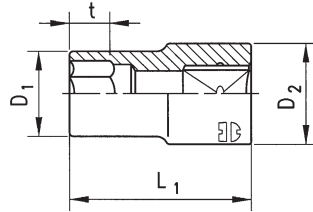

3/4 ZOLL STECKSCHLÜSSELEINSATZ POWERDRIV®

POWERDRIV

Metrisch, 6-kant

- Oberfläche: verchromt, geschliffen/matt
- Antrieb: Innenvierkant 3/4 Zoll, Stiftsicherung
- Ausführung: Kurz
- Norm: DIN 3124, ISO 2725

Antrieb	Schlüsselweite	Steckschlüsselaußendurchmesser (D1)	Steckschlüsselaußendurchmesser 2 (D2)	Steckschlüsseltiefe (t)	Länge (L1)	Art.-Nr.	VE
3/4 Zoll	22 mm	32,2 mm	36 mm	14 mm	50 mm	0715 142 22	1/6
3/4 Zoll	24 mm	34,2 mm	36 mm	16 mm	51 mm	0715 142 24	1/6/10
3/4 Zoll	27 mm	38 mm	36 mm	22 mm	52 mm	0715 142 27	1/6
3/4 Zoll	30 mm	42 mm	38 mm	24 mm	54 mm	0715 142 30	1/6
3/4 Zoll	32 mm	44 mm	38 mm	26 mm	56 mm	0715 142 32	1/6
3/4 Zoll	36 mm	50 mm	42 mm	28 mm	58 mm	0715 142 36	1/6
3/4 Zoll	38 mm	52 mm	45 mm	28 mm	60 mm	0715 142 38	1/6
3/4 Zoll	41 mm	56 mm	45 mm	30 mm	64 mm	0715 142 41	1/4
3/4 Zoll	46 mm	62 mm	48 mm	34 mm	68 mm	0715 142 46	1/4
3/4 Zoll	50 mm	68 mm	48 mm	36 mm	68 mm	0715 142 50	1/5