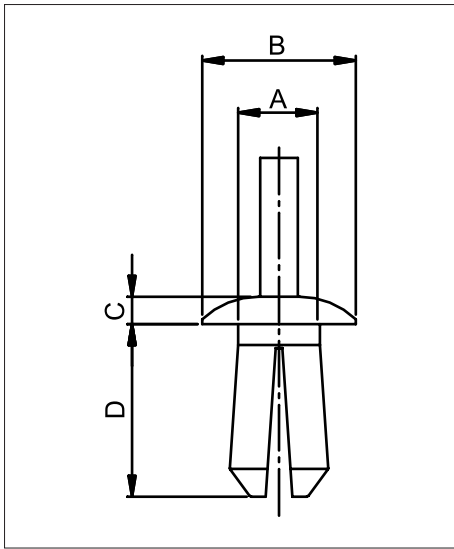

# ՄԵՔԵՆԱՅԻ ԱՄՐԱԿ

Արտիկուլ	Բացվածք	Հաստությունը	A	B	C	D	Փույնը	Նկ.	Փ./հատ
<b>0501 121 191</b>	7.90-8.70	4.00-7.00	7.90	16.00	2.00	12.00	S	36	10
<b>0500 40</b>	8.00	2.00-4.50	8.00	20.00	2.50	9.40	S	37	50
<b>0501 101 629</b>	8.00	2.00-5.00	-	20.00	3.70	9.10	S	38	50
<b>0501 104 070</b>	8.00	2.00-5.00	-	20.00	3.70	9.10	G	39	100
<b>0500 201 404</b>	8.00-8.20	3.00-10.00	8.70	20.00	3.30	14.00	S	40	25
<b>0500 148 02</b>	8.00-8.20	4.50-6.00	8.00	18.00	2.50	10.00	S	41	25
<b>0501 121 117</b>	8.00-8.20	5.00	8.00	20.00	6.00	14.00	S	42	50
<b>0501 101 628</b>	8.00-8.40	4.00-8.00	4.50	22.00	3.00	13.00	S	43	25
<b>0501 104 038</b>	8.00-8.60	5.50-10.00	8.00	13.00	3.00	15.00	S	44	50
<b>0501 104 123</b>	8.00-8.80	5.50-10.00	-	19.00	2.50	15.00	S	45	50
<b>0501 121 190</b>	8.05-8.30	2.00-7.50	8.10	20.00	3.20	13.00	S	46	50
<b>0500 919 2</b>	8.30	3.50-7.00	8.30	12.00	2.50	10.00	S	47	50
<b>0501 105 084</b>	8.70-9.00	2.00	8.80	18.00	3.50	13.50	S	48	50
<b>0501 101 627</b>	14.00	2.50	13.00	20.00	2.80	17.40	S	49	25