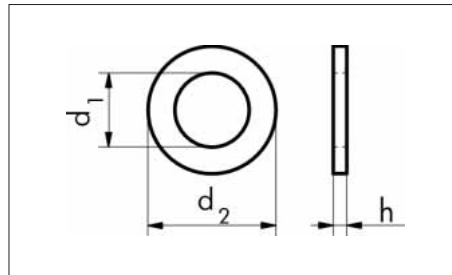

SCHEIBEN

DIN 7349

für Schrauben mit schweren
Spannhülsen

Stahl blank
Stahl verzinkt, blau passiviert
(A2K)

für Gewinde-Ø	d ₁ mm	d ₂ mm	s mm	Stahl blank Art.-Nr.	VE/St.	Stahl vz., blau pass. (A2K) Art.-Nr.	VE/St.
M 3	3,2	9	1	0497 773	100	0497 7003	100
M 4	4,3	12	1,6	0497 774		0497 7004	
M 5	5,3	15	2	0497 775		0497 7005	
M 6	6,4	17	3	0497 776		0497 7006	
M 8	8,4	21	4	0497 778		0497 7008	
M 10	10,5	25	4	0497 7710		0497 70010	
M 12	13	30	5	0497 7712		0497 70012	
M 14	15	36	6			0497 70014	
M 16	17	40	6	0497 7716		0497 70016	