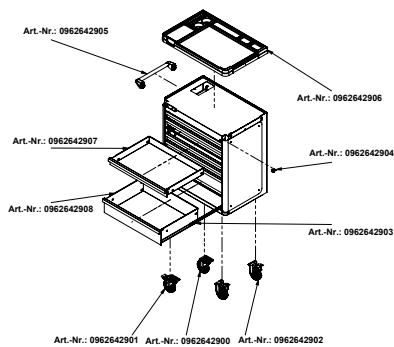

Անվանումը	Դարակների չափսերը	Գույնը	Դարակների քանակը	Արտիկուլ	Փ./հատ
BASIC 8.8/8	7 դարակ, L 674 x Խ 463 x Բ 71 մմ, 1 դարակ L 674 x Խ 463 x Բ 156 մմ	Վառ կապույտ RAL 5010	8 հատ	0962 642 081	1
BASIC 8.8/6	3 դարակ, L 674 x Խ 463 x Բ 71 մմ, 3 դարակ, L 674 x Խ 463 x Բ 156 մմ	Մոխրագույն 4 RAL 7047	6 հատ	0962 642 062	1
BASIC 8.8/7	5 դարակ L 674 x Խ 463 x Բ 71 մմ, 2 դարակ, L 674 x Խ 463 x Բ 156 մմ	Մոխրագույն 4 RAL 7047	7 հատ	0962 642 072	1
BASIC 8.8/8	7 դարակ, L 674 x Խ 463 x Բ 71 մմ, 1 դարակ L 674 x Խ 463 x Բ 156 մմ	Մոխրագույն 4 RAL 7047	8 հատ	0962 642 082	1
BASIC 8.8/6	3 դարակ, W 674 x D 463 x H 71 մմ, 3 դարակ, W 674 x D 463 x H 156 մմ	Մուգ սև RAL 9017	6 հատ	0962 642 063	1
BASIC 8.8/7	5 դարակ L 674 x Խ 463 x Բ 71 մմ, 2 դարակ, L 674 x Խ 463 x Բ 156 մմ	Մուգ սև RAL 9017	7 հատ	0962 642 073	1
BASIC 8.8/8	7 դարակ, L 674 x Խ 463 x Բ 71 մմ, 1 դարակ L 674 x Խ 463 x Բ 156 մմ	Մուգ սև RAL 9017	8 հատ	0962 642 083	1