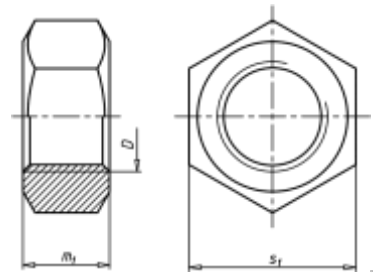

Վեցանիստ մանեկ

DIN 934, պողպատ I6I/I8I, ցինկապատ կապույտ, պասսիվացված (A2K)

Նորմեր	DIN 934
Նյութը	Պողպատ
Մակերեսը	Ցինկապատ
RoHS-համաձև	Այո

Պարուրակի տեսակը x անվանական տրամագիծը(D)	Բարձրությունը (m ₁)	Արտաքին շարժաբեր(s ₁)	Հատկությունների կարգը	Արտիկուլ	Փ./հատ
M2	1.6 մմ	WS4	I6I	0317 2	500 / 1000 / 10000
M2.5	2 մմ	WS5	I6I	0317 25	500 / 1000 / 10000
M3	2.4 մմ	WS5.5	I6I	0317 3	500 / 1000 / 5000
M3.5	2.8 մմ	WS6	I6I	0317 35	500 / 5000
M4	3.2 մմ	WS7	I6I	0317 4	500 / 1000 / 5000
M5	4 մմ	WS8	I6I	0317 5	100 / 250 / 500 / 1000 / 5000
M6	5 մմ	WS10	I8I	0317 6	100 / 250 / 500 / 1000 / 2000
M7	5.5 մմ	WS11	I8I	0317 7	100 / 1000
M8	6.5 մմ	WS13	I8I	0317 8	100 / 250 / 500 / 1000
M10	8 մմ	WS15	I8I	0317 10 15	100

M10	8 մմ	WS17	I8I	0317 10	100 / 500
M12	10 մմ	WS19	I8I	0317 12	100 / 250 / 300

Adolf Würth GmbH & Co. KG, 74650 Künzelsau

Պարոլրակի տեսակը x անվանական տրամագիծը(D)	Բարձրությունը (m ₁)	Արտաքին շաղժաբեր(s ₁)	Հատկությունների կարգը	Արտիկուլ	Փ./հատ
M14	11 մմ	WS22	I8I	0317 14	50 / 100 / 250
M16	13 մմ	WS24	I8I	0317 16	50 / 100 / 200
M18	15 մմ	WS27	I8I	0317 18	25 / 100
M20	16 մմ	WS30	I8I	0317 20	25 / 100
M22	18 մմ	WS32	I8I	0317 22	25 / 50
M24	19 մմ	WS36	I8I	0317 24	25 / 50
M27	22 մմ	WS41	I8I	0317 27	5 / 25
M30	24 մմ	WS46	I8I	0317 30	5 / 25
M33	26 մմ	WS50	I8I	0317 33	1 / 5 / 20
M36	29 մմ	WS55	I8I	0317 36	1 / 5 / 10
M39	31.8 մմ	WS60	I8I	0317 39	10
M42	34 մմ	WS65	I8I	0317 42	1 / 5
M45	34.3 մմ	WS70	I8I	0317 45	1
M52	42 մմ	WS80	I8I	0317 52	1
M56	45 մմ	WS85	I8I	0317 56	1
M64	51 մմ	WS95	I8I	0317 64	1

Ցուցում

DIN 934 ստանդարտին համապատասխանող վեցանկյուն մանեկները համաձայն DIN EN ISO 898-2-ի չեն կարող դիմակայել փորձնական ծանրություն՝

• Տարբերելու համար, ուժի դասի նույնականացումը լրացվում է ուժի ցուցիչի դիմացի և ետին մասերում գտնվող երկու ուղղահայաց ճառագայթներով