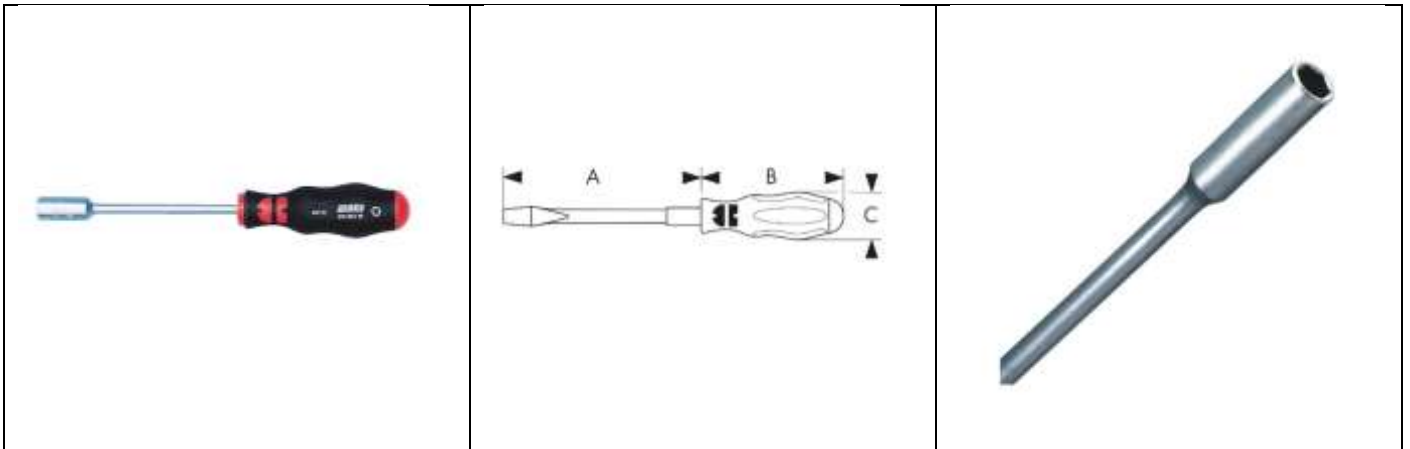

ՊՏՈՒՏԱԿԱՅԱՆ

Արտիկուլ՝ **0613436**.....

- Ձողը՝ կլոր ձող, անփայլ քրոմապատ
- Շարժաբեր՝ DIN 475/2
- Նորմ՝ DIN 3125